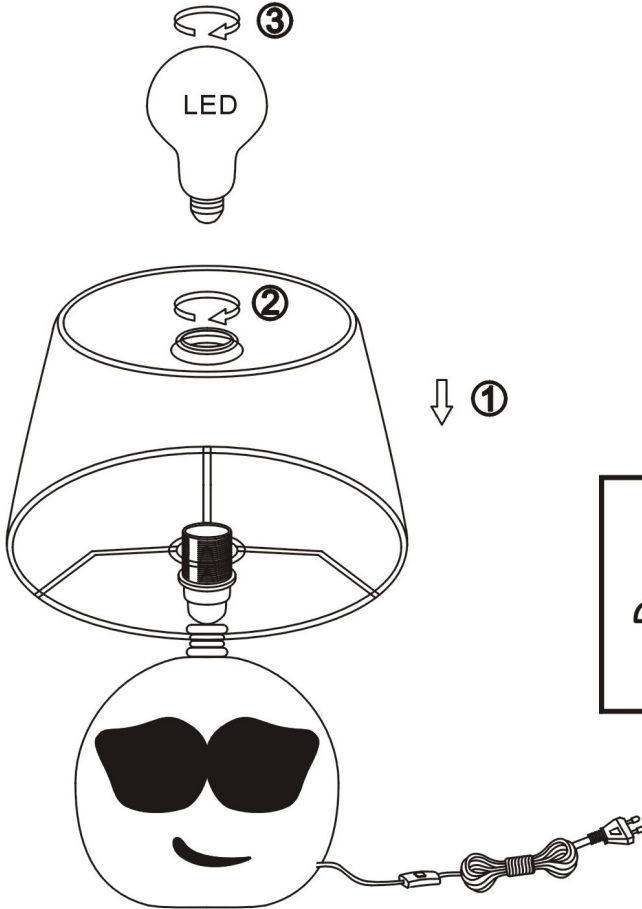

(SR) UPOZORENJE!

Prije početka montaže, pažljivo pročitajte sigurnosne upute!

(UK) ПОПЕРЕДЖЕННЯ!

Перед розбиранням, будь ласка, уважно прочитайте інструкції з техніки безпеки!

RL

live your light

R512010XX

230V~50Hz
1x E14 max.10W LED