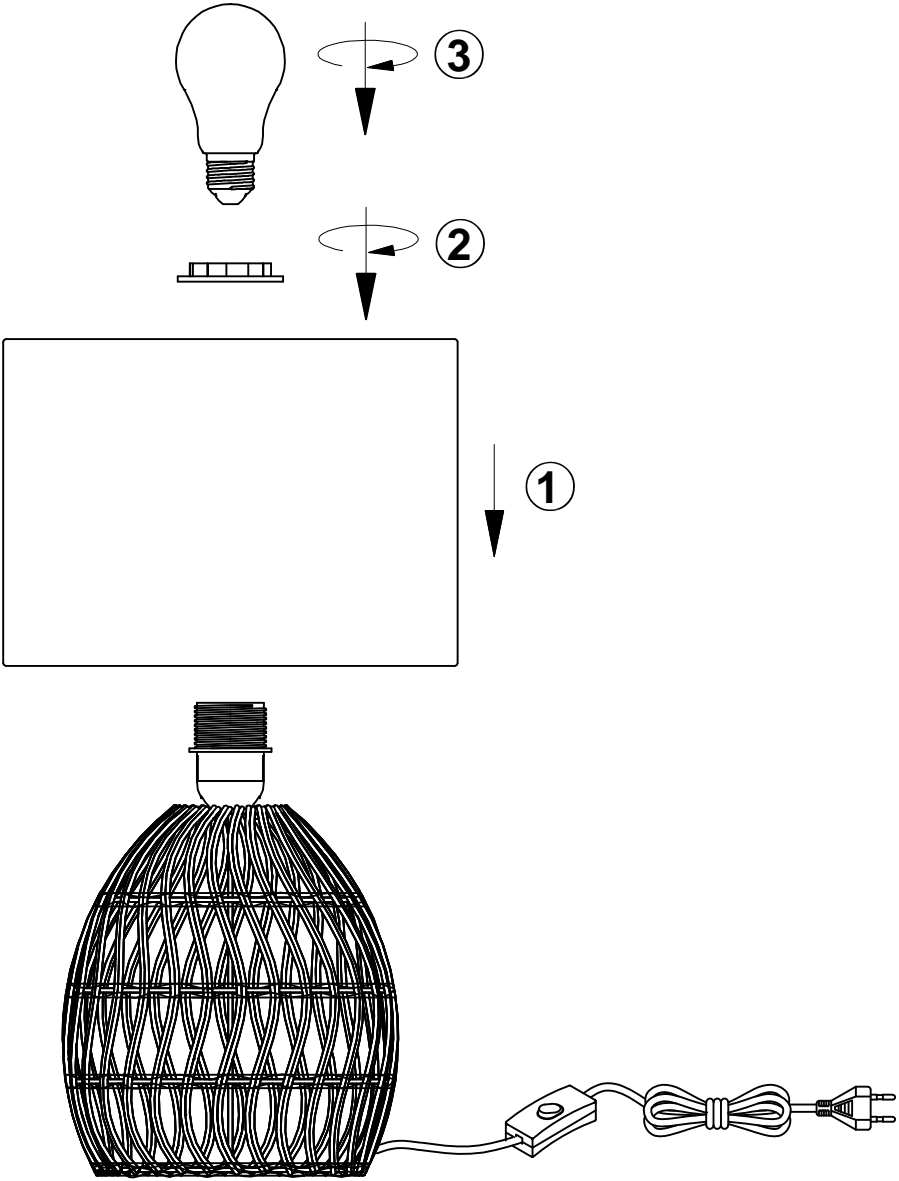

(SR) UPOZORENJE!

Prije početka montaže, pažljivo pročitajte sigurnosne upute!

(UK) ПОПЕРЕДЖЕННЯ!

Перед розбиранням, будь ласка, уважно прочитайте інструкції з техніки безпеки!

230V~50Hz, 1 x E27 max.40W

reality-leuchten.de/
R51131036