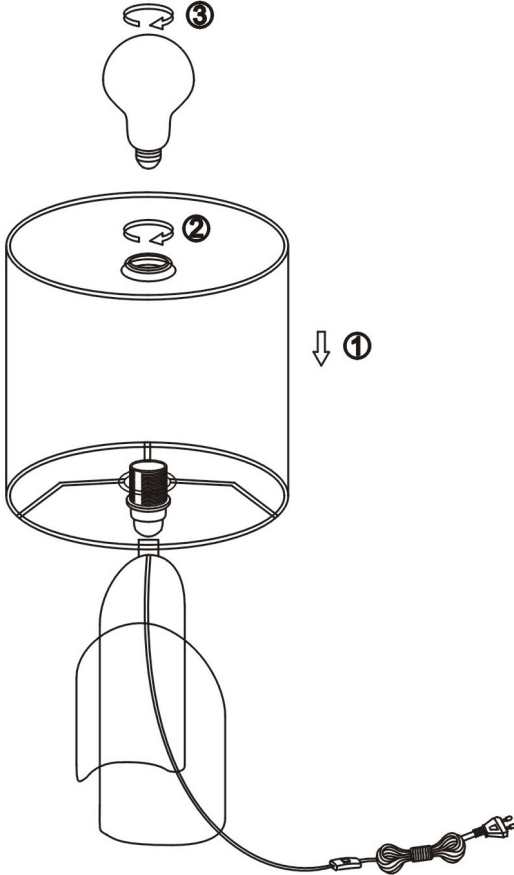

(SR) UPOZORENJE!

Prije početka montaže, pažljivo pročitajte sigurnosne upute!

(UK) ПОПЕРЕДЖЕННЯ!

Перед розбиранням, будь ласка, уважно прочитайте інструкції з техніки безпеки!

RL
live your light

R511310XX

230V~50Hz
1x E14 max.40W