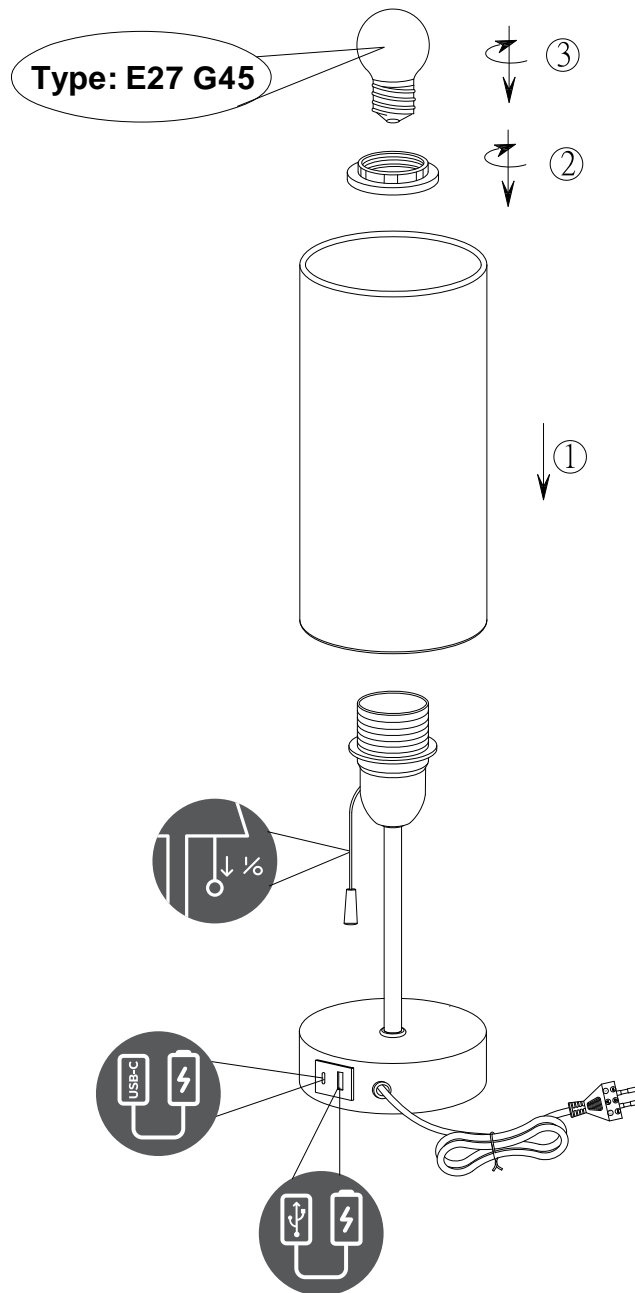

Norėdami saugiai ir teisingai sumontuoti šviestuv vadovaukitės šia instrukcija!

**(ET) HOIATUS!**

Enne monteerimist lugege ohutusjuhised tähelepanelikult läbi!

**(DA) OBS!**

Læs sikkerhedsinformationen nøje, før du monterer produktet!

**(UK) ПОПЕРЕДЖЕННЯ!**

Перед розбиранням, будь ласка, уважно прочитайте інструкції з техніки безпеки!

230V~ 50Hz, 1 x E27 max.25W

IP 20

0,2m

reality-leuchten.de/  
R51051007