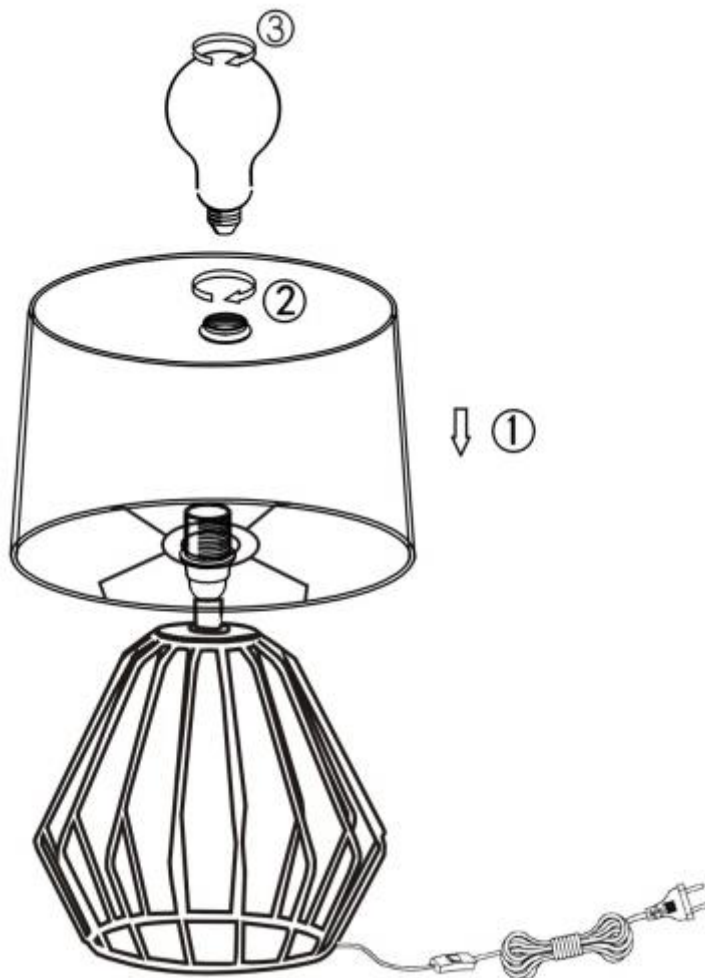

(SR) UPOZORENJE!

Prije početka montaže, pažljivo pročitajte sigurnosne upute!

230V~ 50Hz
1 x E14 max.40W

reality-leuchten.de/
R50931001