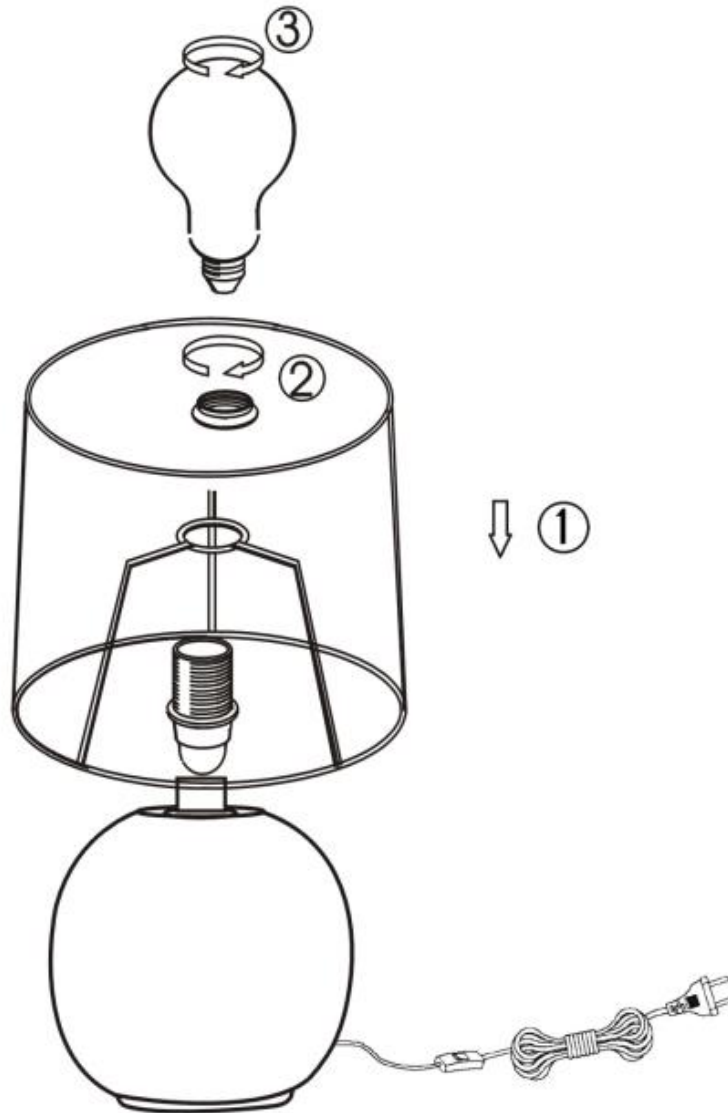

**230V~ 50Hz**  
**1 x E14 max.40W**

**reality-leuchten.de/**  
**R50821010**