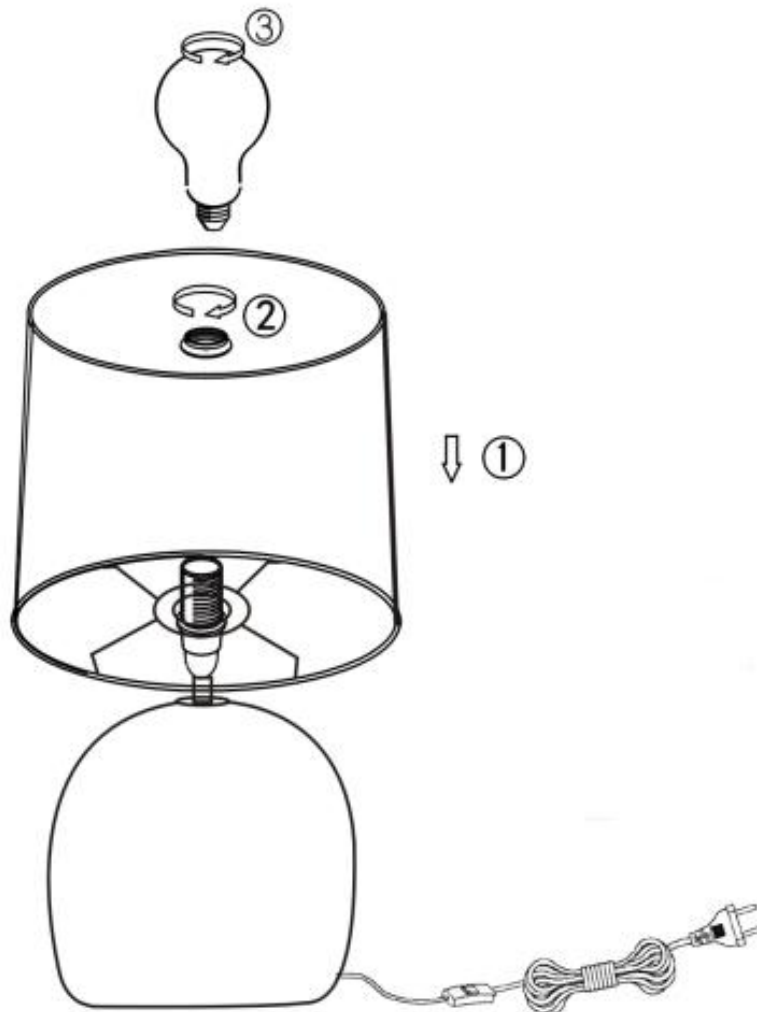

230V~ 50Hz  
1 x E14 max.40W

reality-leuchten.de/  
R50802615

IP 20