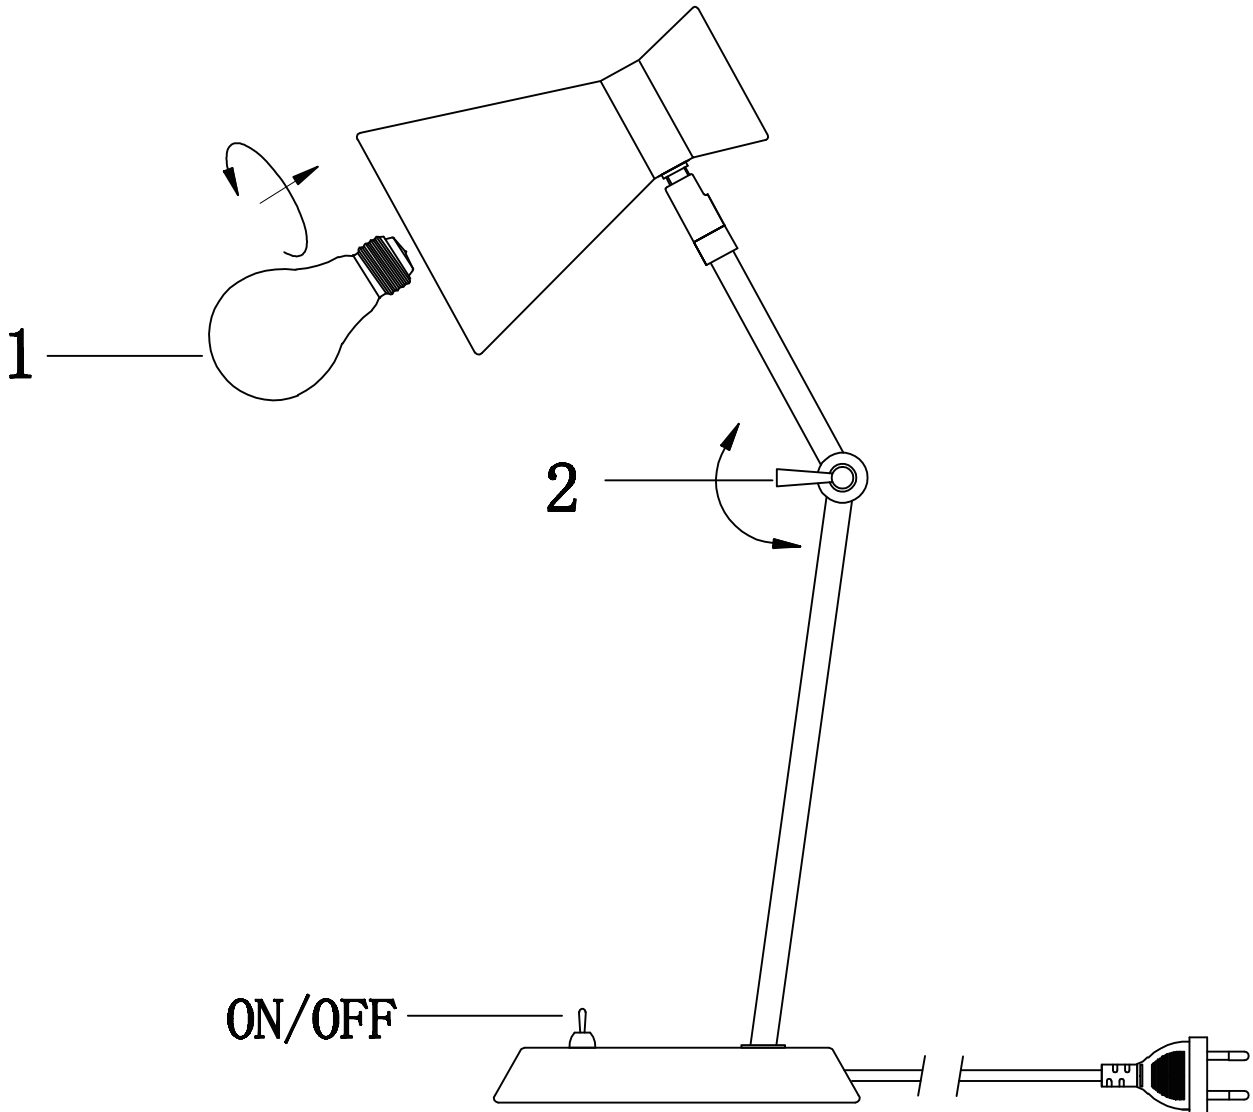

(SR) UPOZORENJE!

Prije početka montaže, pažljivo pročitajte sigurnosne upute!

(UK) ПОПЕРЕДЖЕННЯ!

Перед розбиранням, будь ласка, уважно прочитайте інструкції з техніки безпеки!

230V~50Hz, 1xE27/max. 10W

reality-leuchten.de/
R50781007