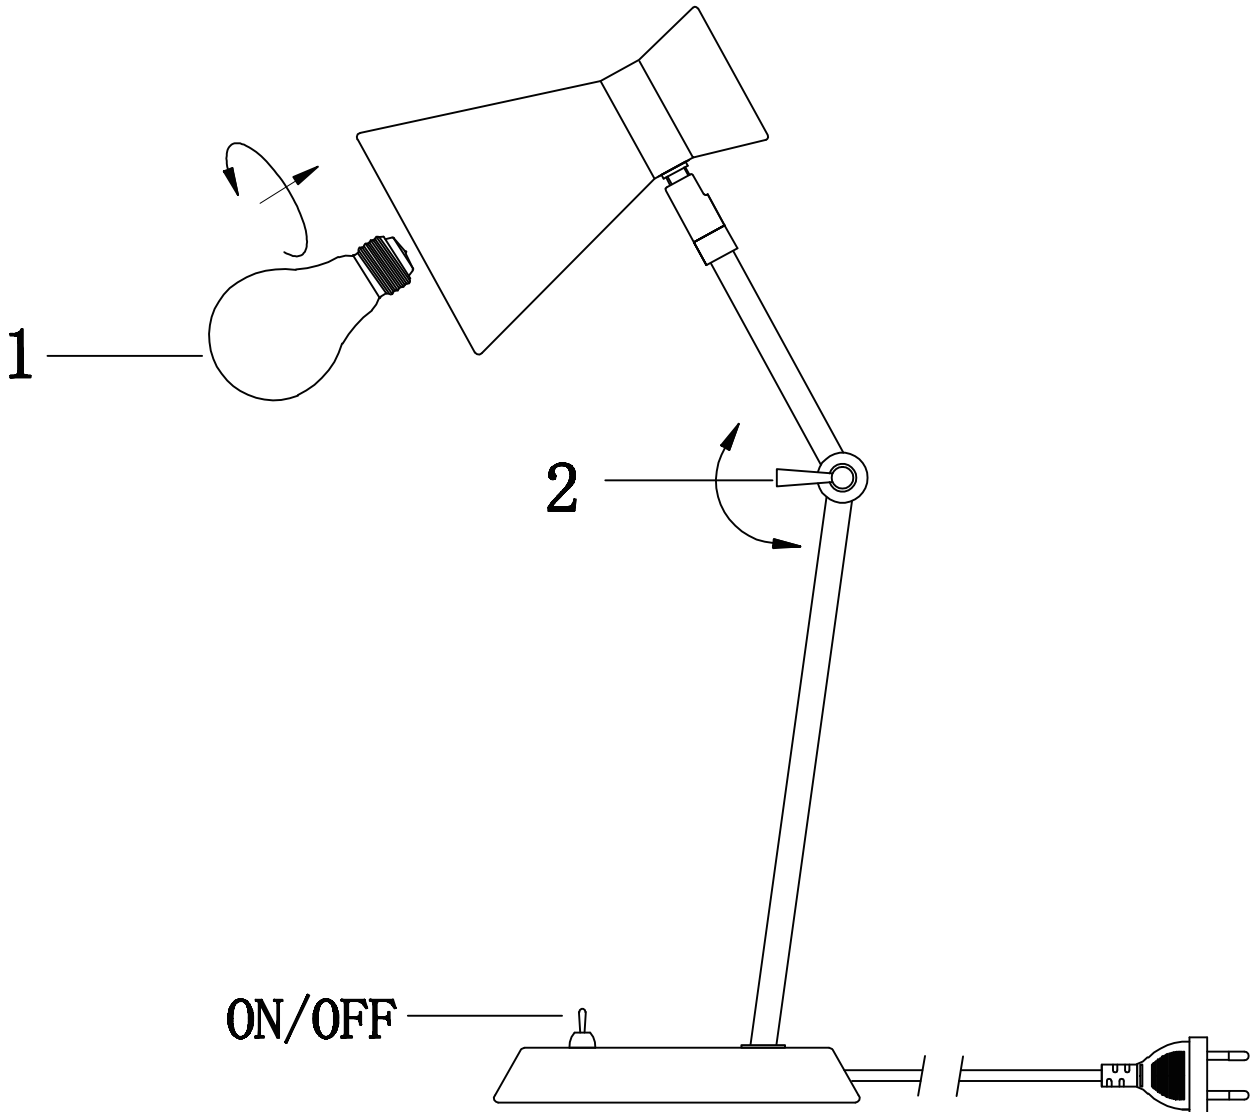

**(UK) ПОПЕРЕДЖЕННЯ!**

Перед розбиранням, будь ласка, уважно прочитайте інструкції з техніки безпеки!

230V~50Hz, 1xE27/max. 10W

reality-leuchten.de/  
R50781007