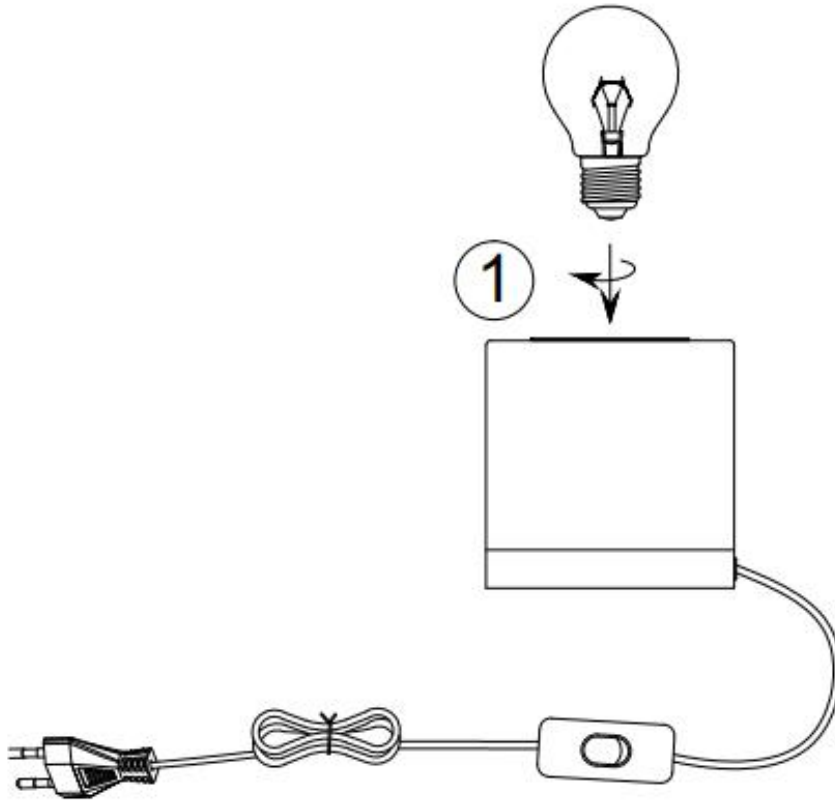

(SR) UPOZORENJE!

Prije početka montaže, pažljivo pročitajte sigurnosne upute!

(UK) ПОПЕРЕДЖЕННЯ!

Перед розбиранням, будь ласка, уважно прочитайте інструкції з техніки безпеки!

230V ~ 50Hz, 1x E27 / max. 40W