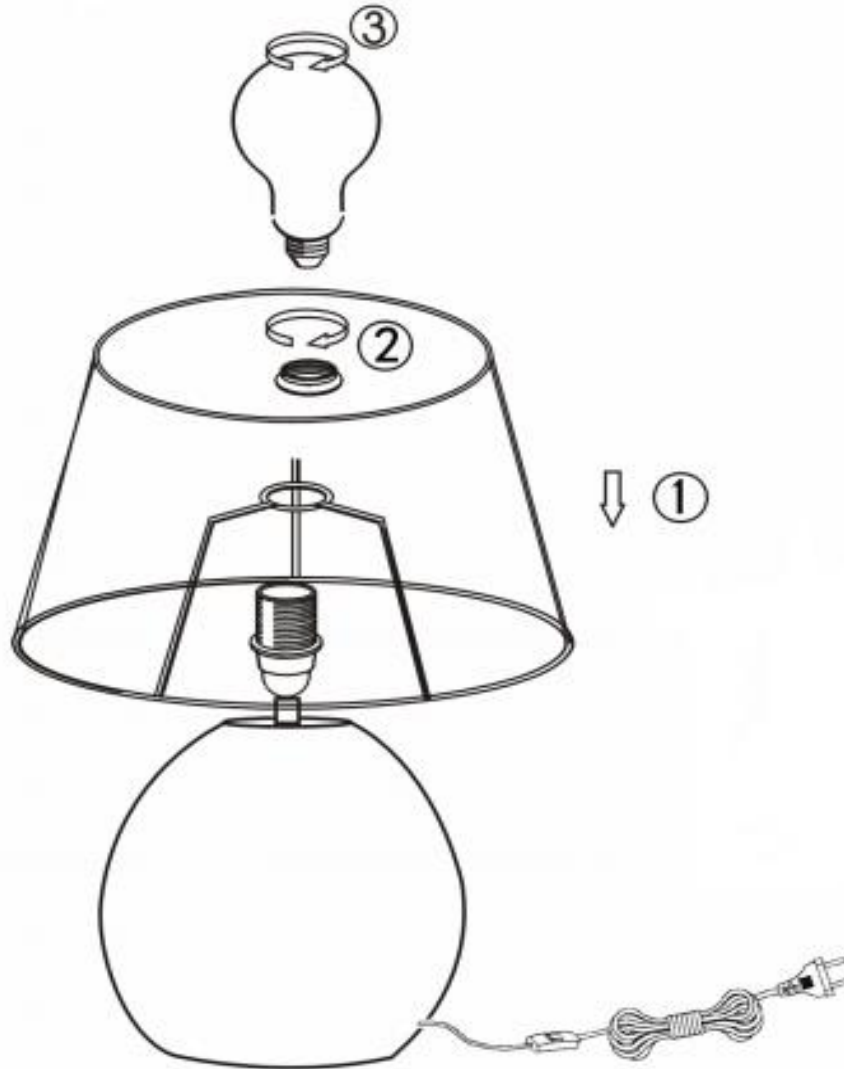

(SR) UPOZORENJE!

Prije početka montaže, pažljivo pročitajte sigurnosne upute!

(UK) ПОПЕРЕДЖЕННЯ!

Перед розбиранням, будь ласка, уважно прочитайте інструкції з техніки безпеки!

230V~ 50Hz
1 x E27 max.60W

reality-leuchten.de/
R50631079