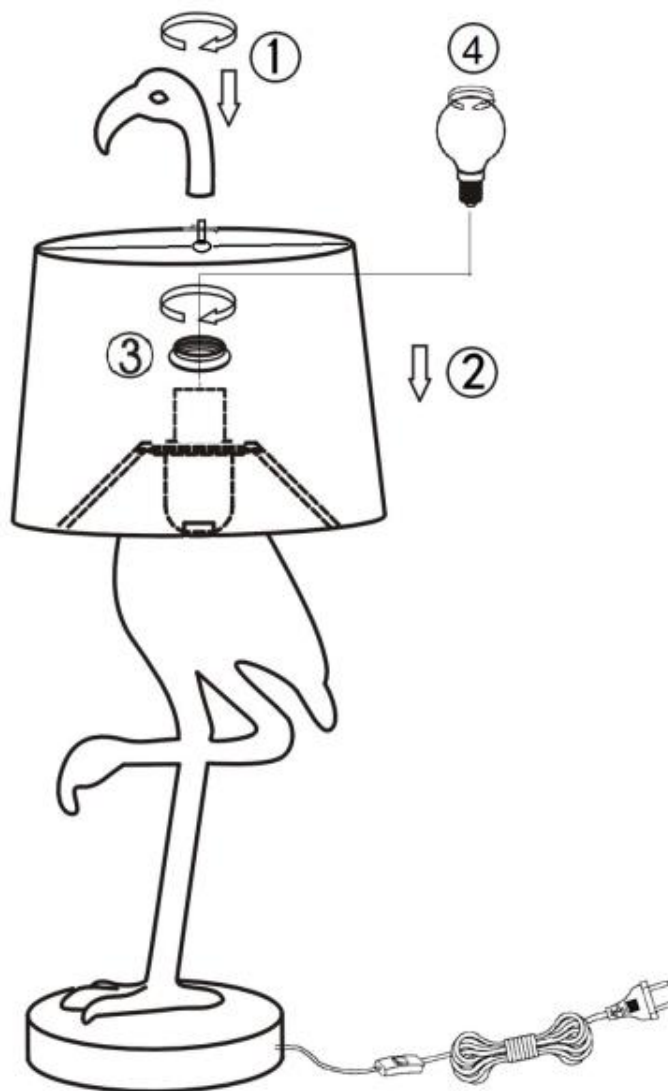

(SR) UPOZORENJE!

Prije početka montaže, pažljivo pročitajte sigurnosne upute!

reality-leuchten.de/
R50251079

230V~ 50Hz, 1 x E14 / max. 40W