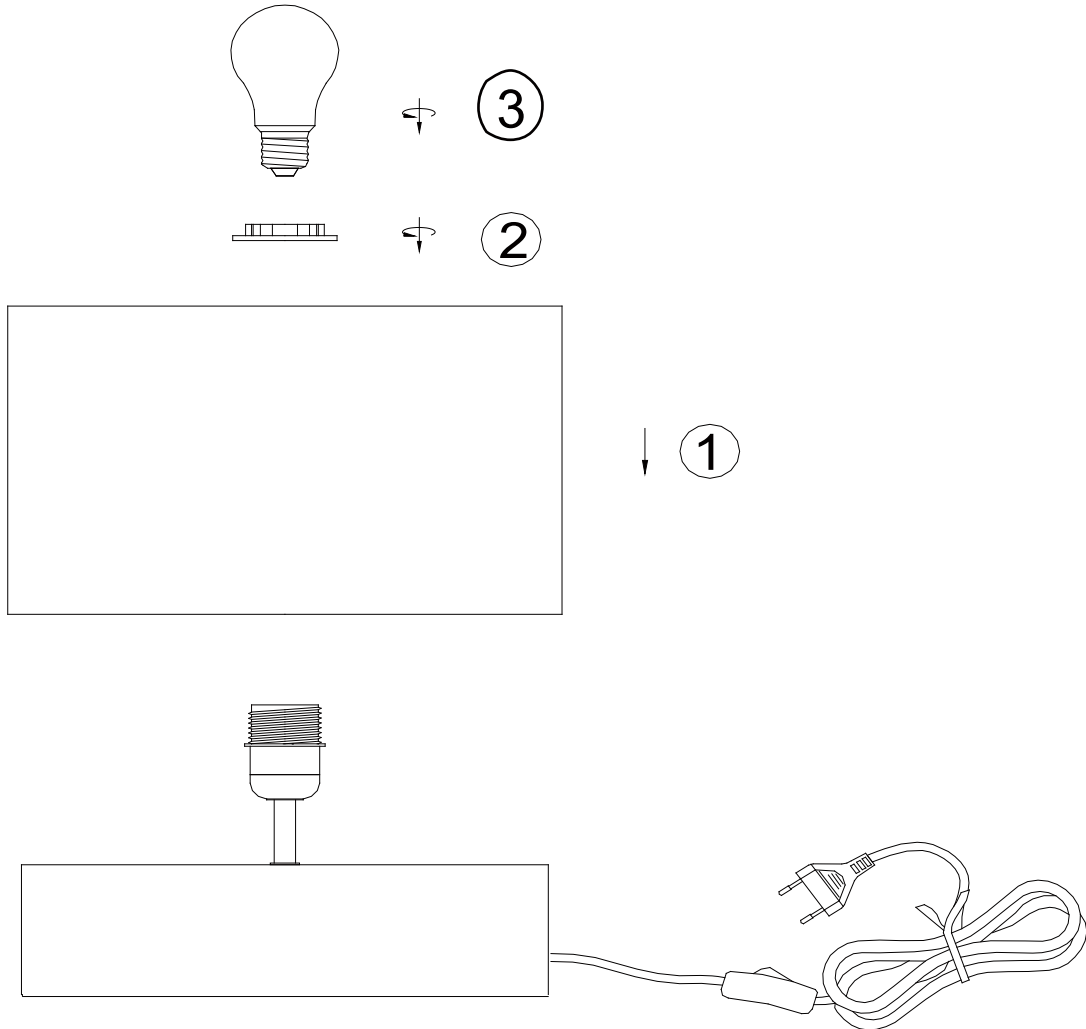

(SR) UPOZORENJE!

Prije početka montaže, pažljivo pročitajte sigurnosne upute!

(UK) ПОПЕРЕДЖЕННЯ!

Перед розбиранням, будь ласка, уважно прочитайте інструкції з техніки безпеки!

230V ~ 50Hz, 1 x E27/ max. 60W