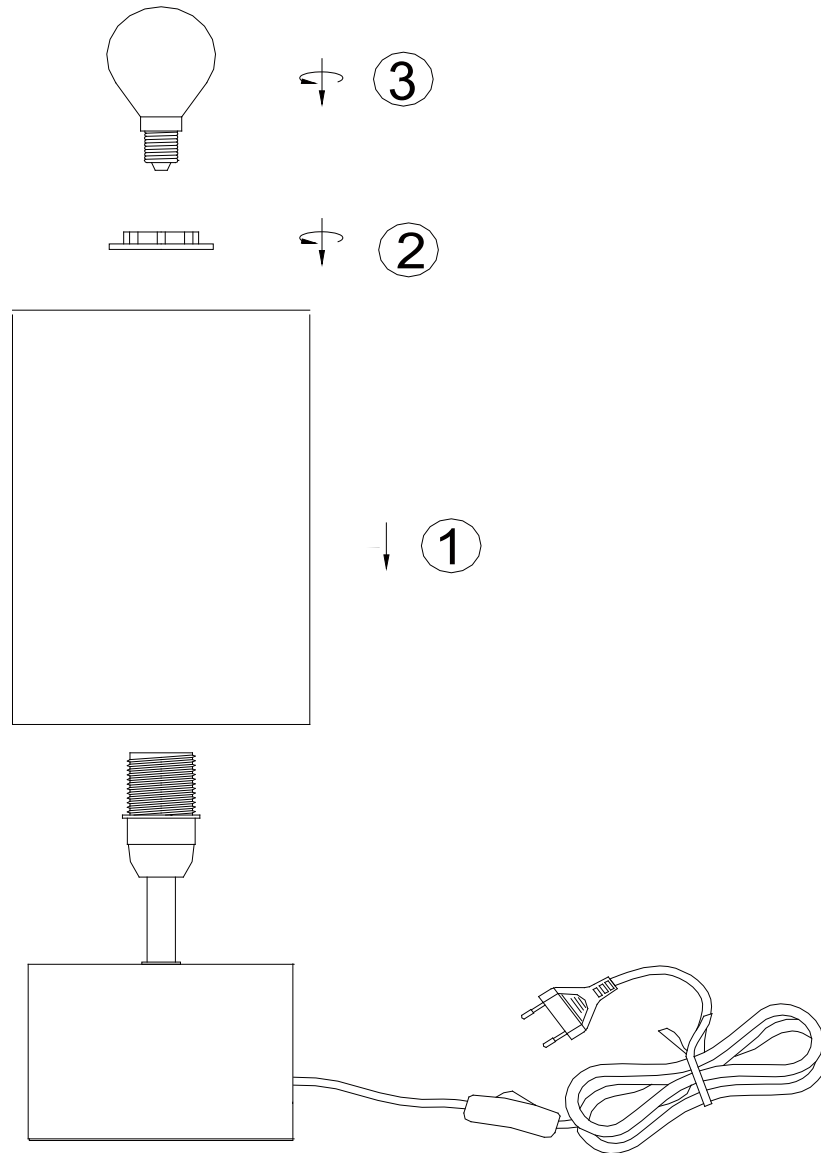

**(UK) ПОПЕРЕДЖЕННЯ!**

Перед розбиранням, будь ласка, уважно прочитайте інструкції з техніки безпеки!

230V ~ 50Hz, 1 x E14/ max. 40W

reality-leuchten.de/  
R50171080