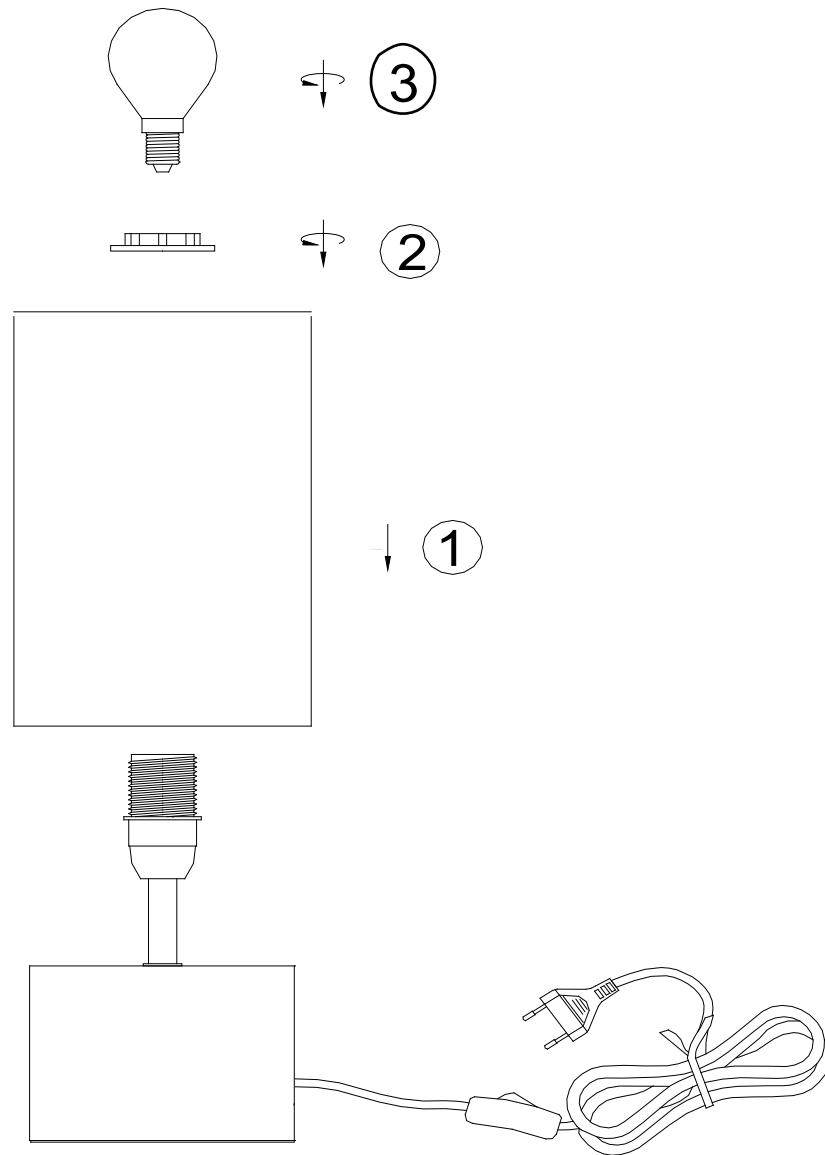

(SR) UPOZORENJE!

Prije početka montaže, pažljivo pročitajte sigurnosne upute!

230V ~ 50Hz, 1 x E14/ max. 40W

reality-leuchten.de/
R50171030