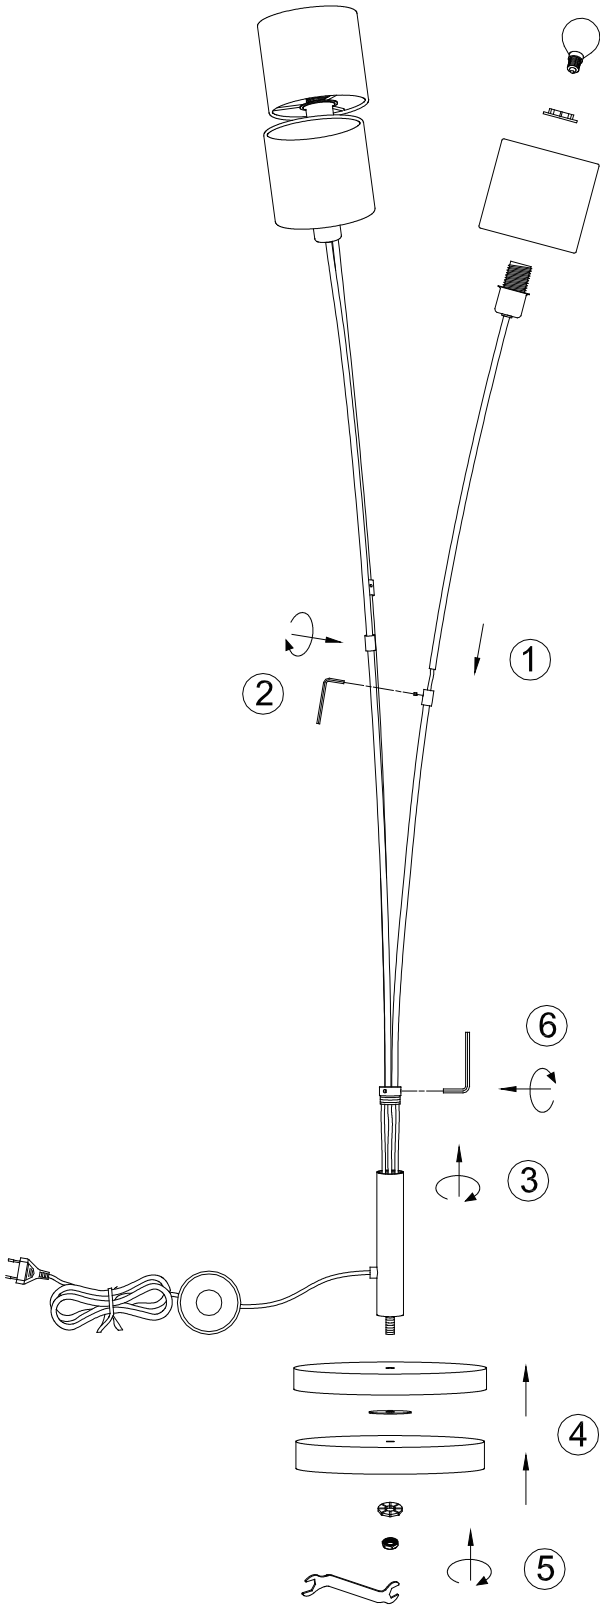

(SR) UPOZORENJE!

Prije početka montaže, pažljivo pročitajte sigurnosne upute!

230V ~ 50Hz, 3 x E14/ max. 40W

reality-leuchten.de/
R46333901