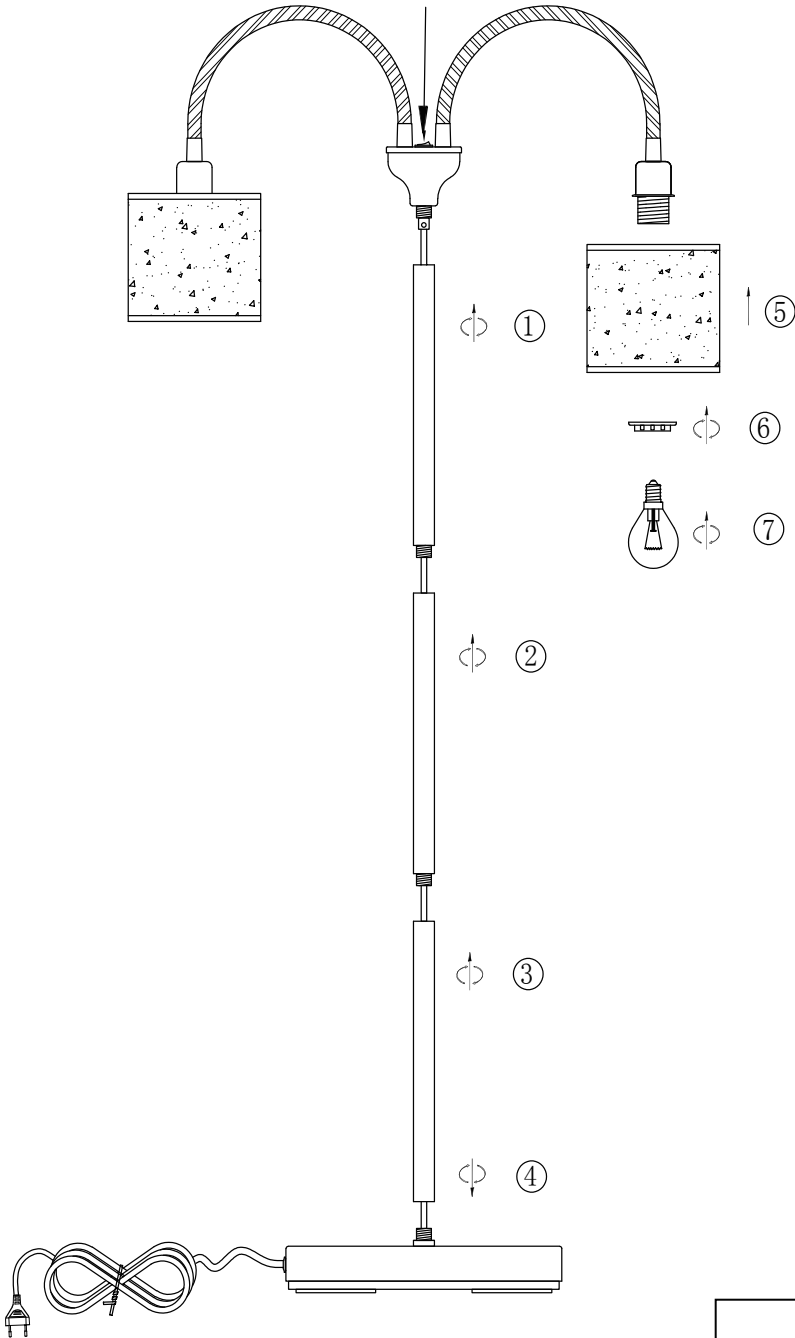

Norėdami saugiai ir teisingai sumontuoti šviestuv vadovaukitės šia instrukcija!

**(ET) HOIATUS!**

Enne monteerimist lugege ohutusjuhised tähelepanelikult läbi!

**(DA) OBS!**

Læs sikkerhedsinformationen nøje, før du monterer produktet!

ON/OFF

230V ~ 50Hz, 2 x E14/ max. 40W

Information box containing a user icon, a question mark, a double-headed arrow, a computer monitor with an 'i' icon, and the website URL reality-leuchten.de/R46332079