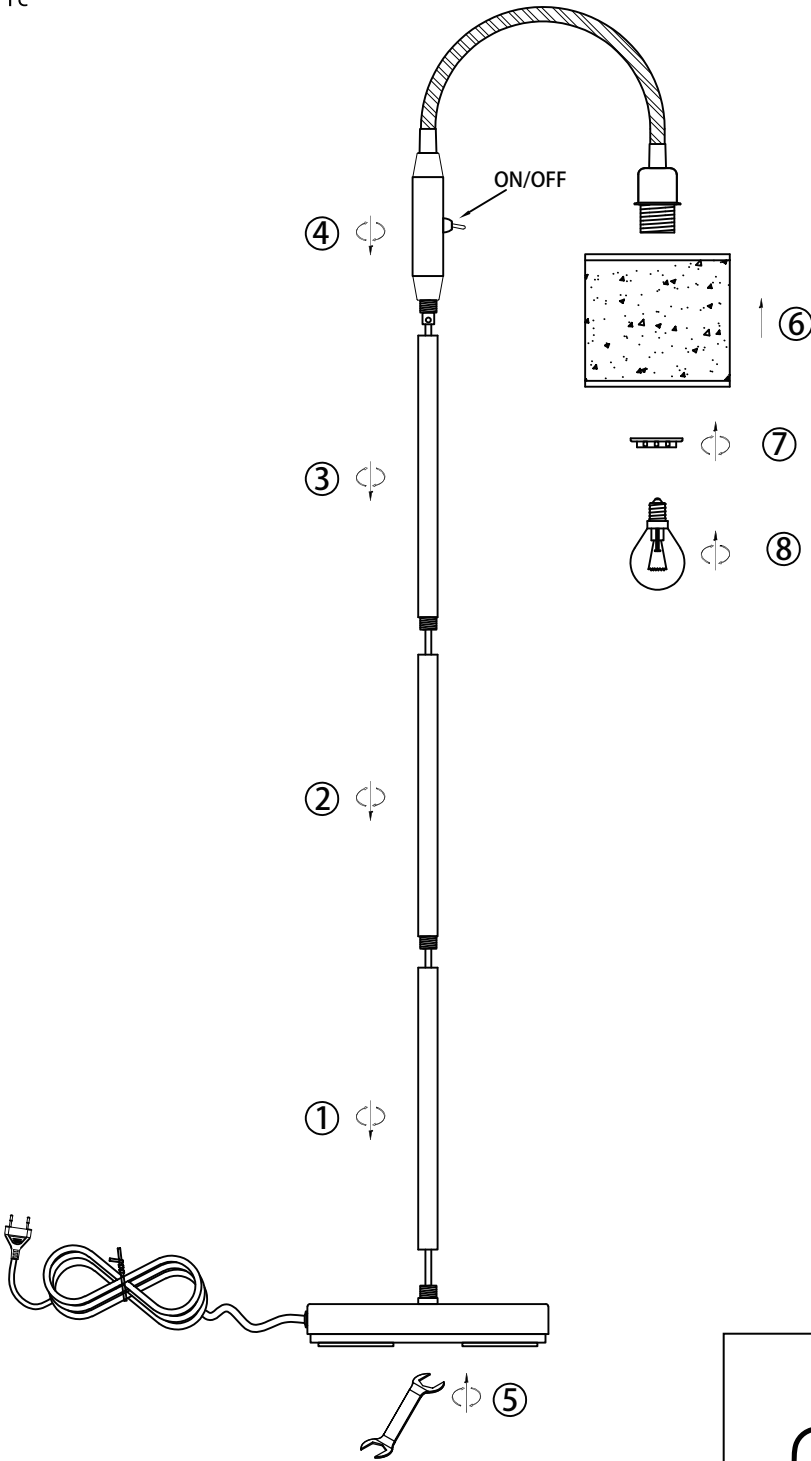

(SR) UPOZORENJE!

Prije početka montaže, pažljivo pročitajte sigurnosne upute!

230V ~ 50Hz, 1 x E14/ max. 40W

reality-leuchten.de/
R46331079