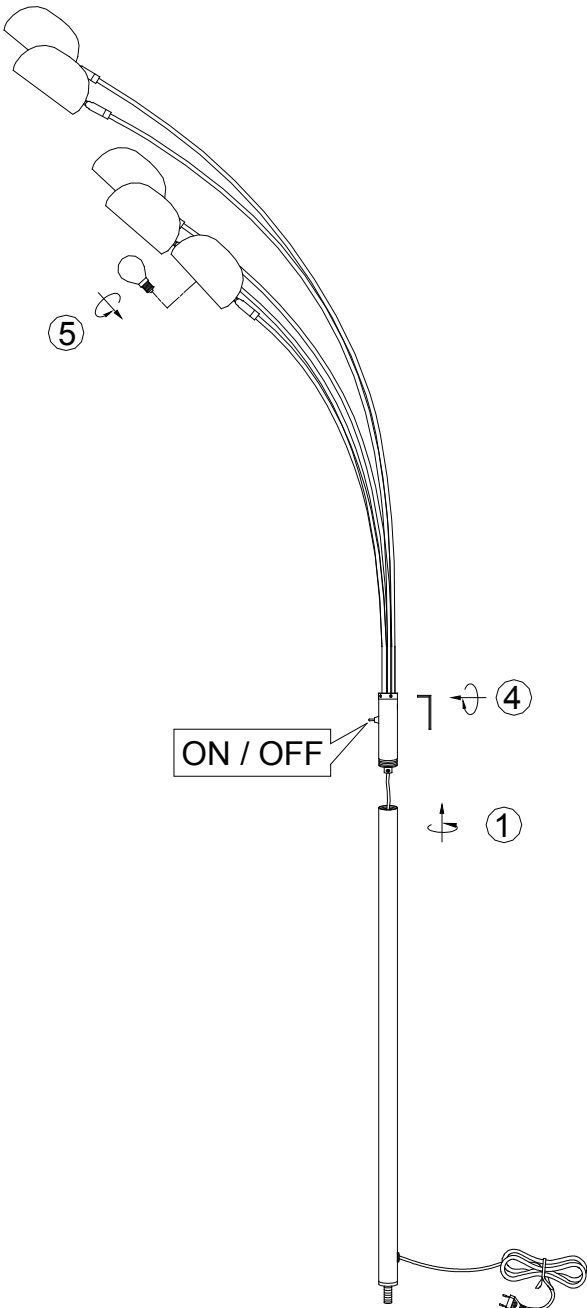

(SR) UPOZORENJE!

Prije početka montaže, pažljivo pročitajte sigurnosne upute!

ON / OFF

230V ~ 50Hz, 5 x E14/ max. 10W

reality-leuchten.de/
R46155032