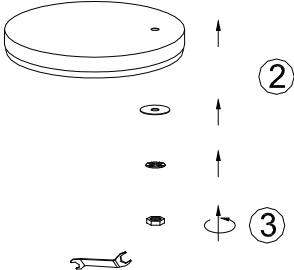

(SR) UPOZORENJE!

Prije početka montaže, pažljivo pročitajte sigurnosne upute!

ON / OFF

230V ~ 50Hz, 5 x E14/ max. 10W

reality-leuchten.de/
R46155032