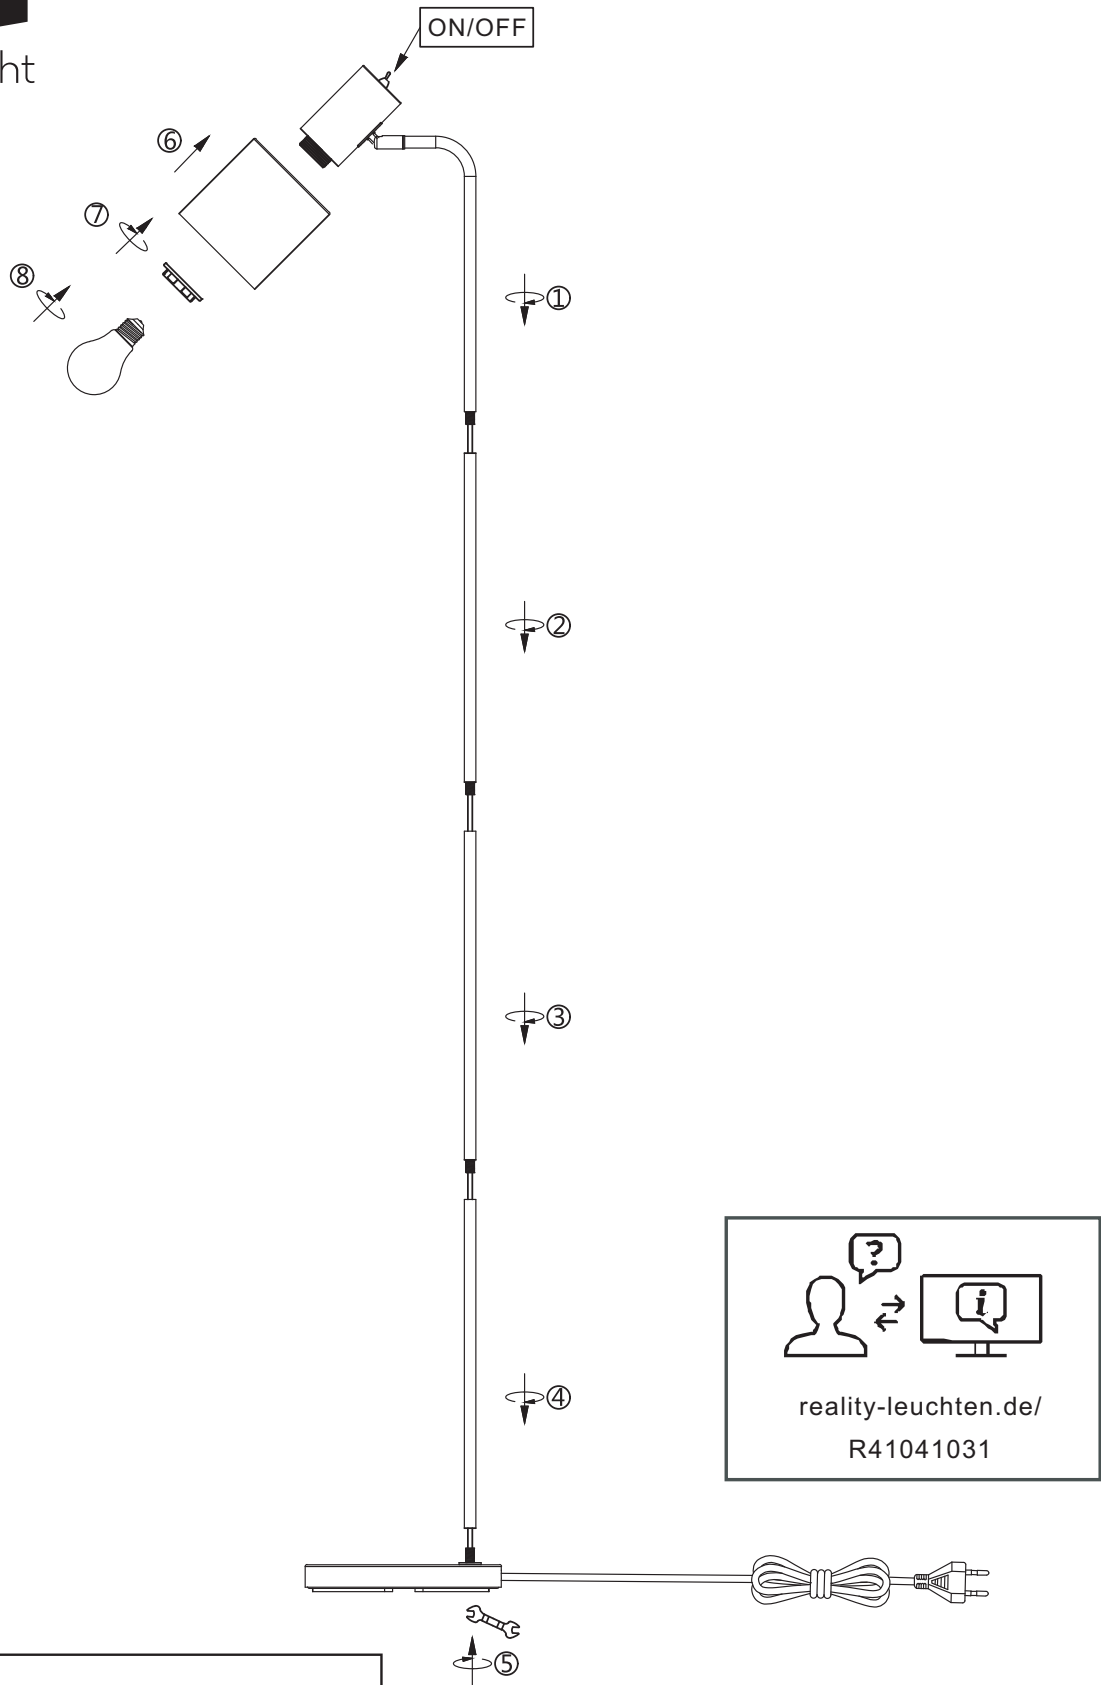

REV 2.5

RL

live your light

R410410XX

230V~50Hz, 1 x E27/max.10W