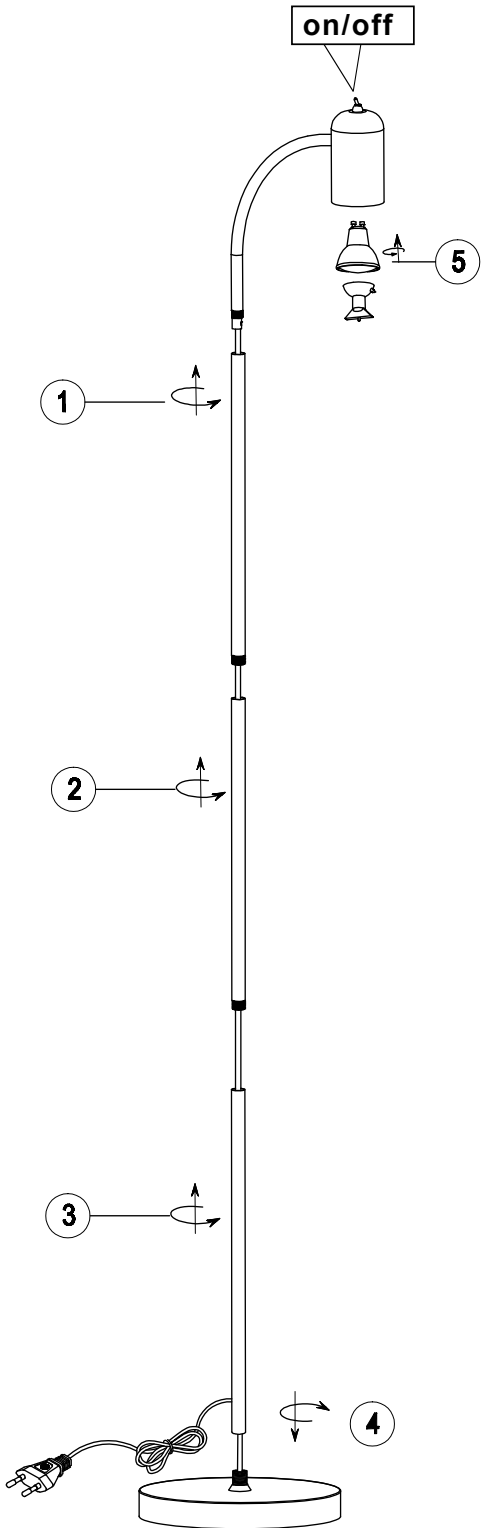

**(BA) POZOR!**

Prije početka montaže molimo pažljivo pročitajte sigurnosne upute!

**(LT) DĖMESIO!**

Norėdami saugiai ir teisingai sumontuoti šviestuv vadovaukitės šia instrukcija!

**(ET) HOIATUS!**

Enne monteerimist lugege ohutusjuhised tähelepanelikult läbi!

**(SR) UPOZORENJE!**

Prije početka montaže, pažljivo pročitajte sigurnosne upute!

**230V~ 50Hz**  
**1 x GU10 max.5W**

[reality-leuchten.de/](http://reality-leuchten.de/)  
 R40881107

IP 20