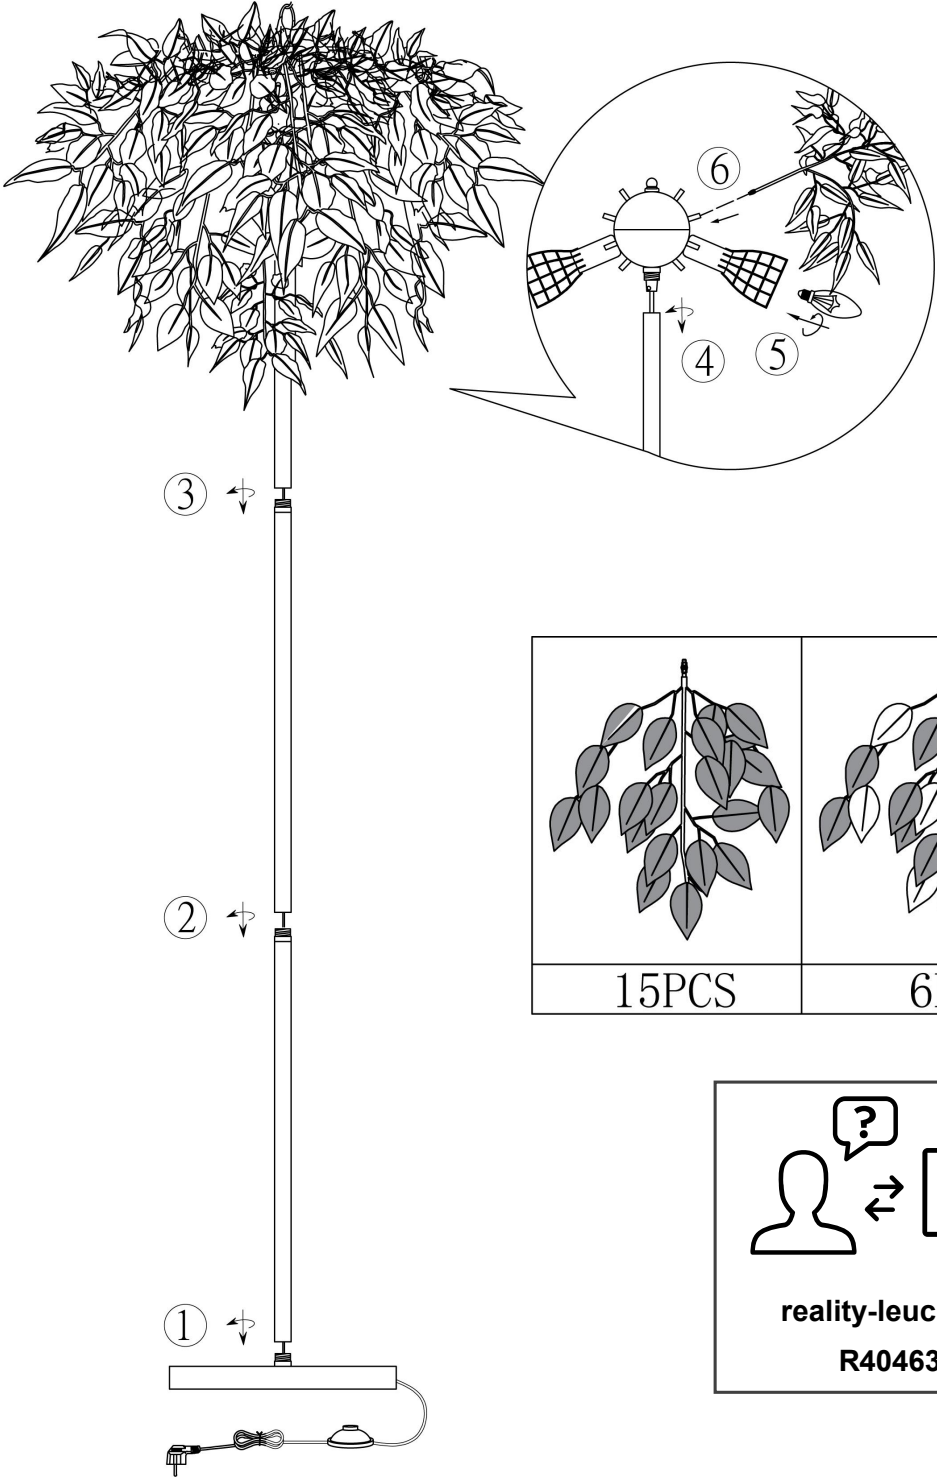

**reality-leuchten.de/
R40463032**

230V ~ 50Hz, 3 x E14/max. 28W