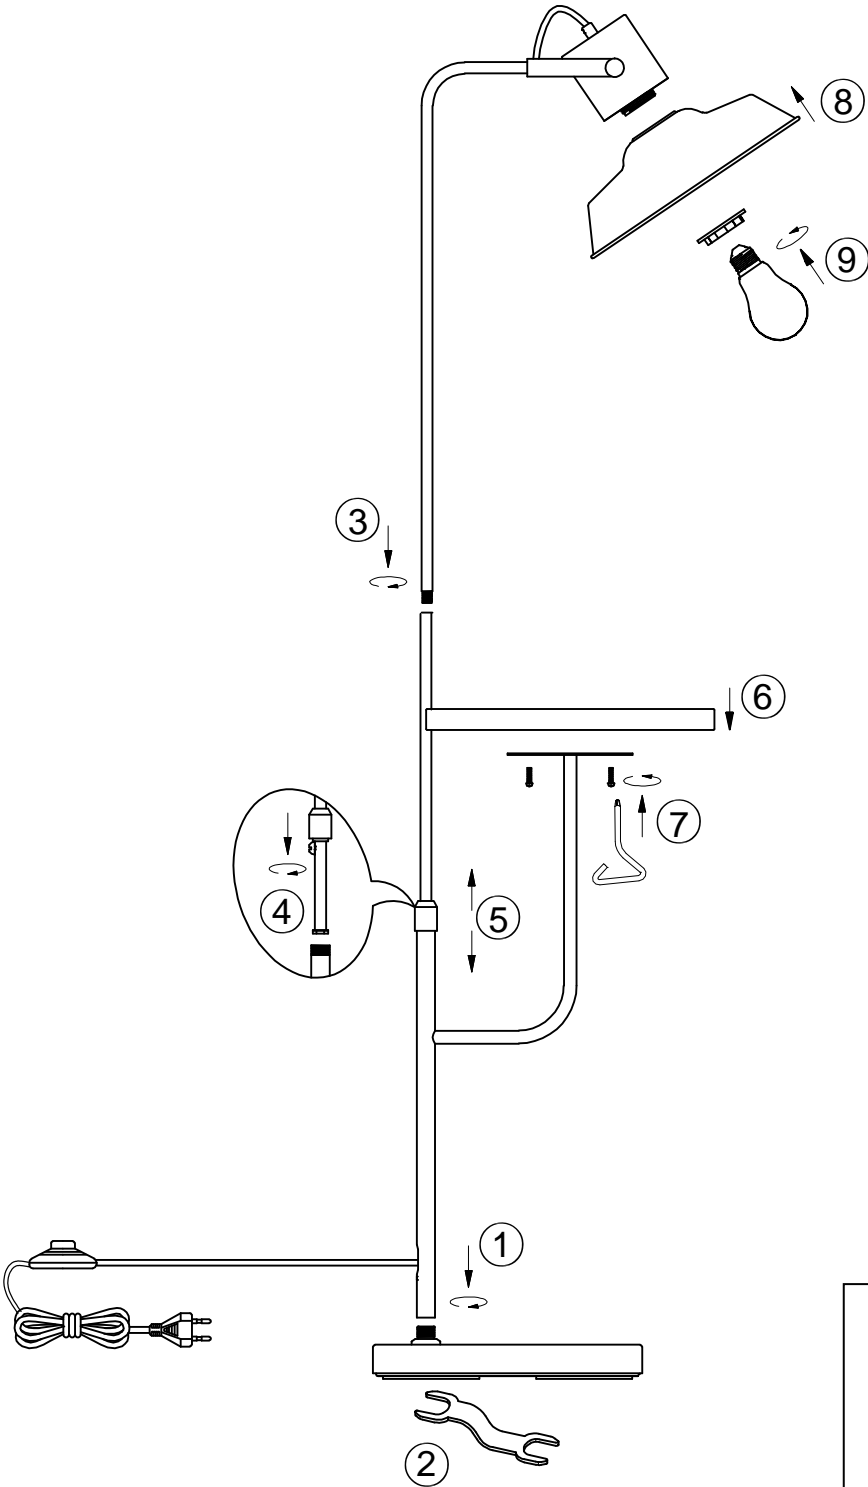

(SR) UPOZORENJE!

Prije početka montaže, pažljivo pročitajte sigurnosne upute!

reality-leuchten.de/
R40331031

230V~50Hz, 1 x E27 max.15W