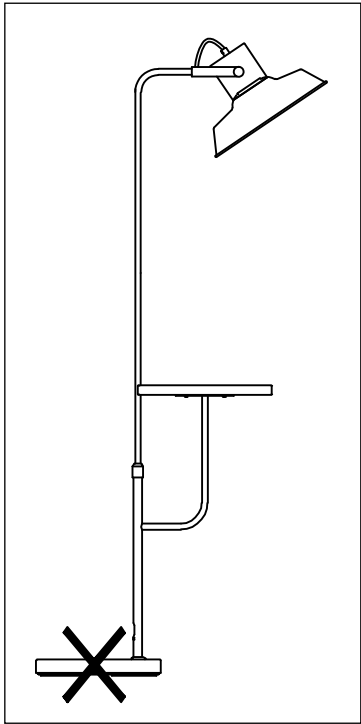

(SR) UPOZORENJE!

Prije početka montaže, pažljivo pročitajte sigurnosne upute!

reality-leuchten.de/
R40331031

230V~50Hz, 1 x E27 max.15W