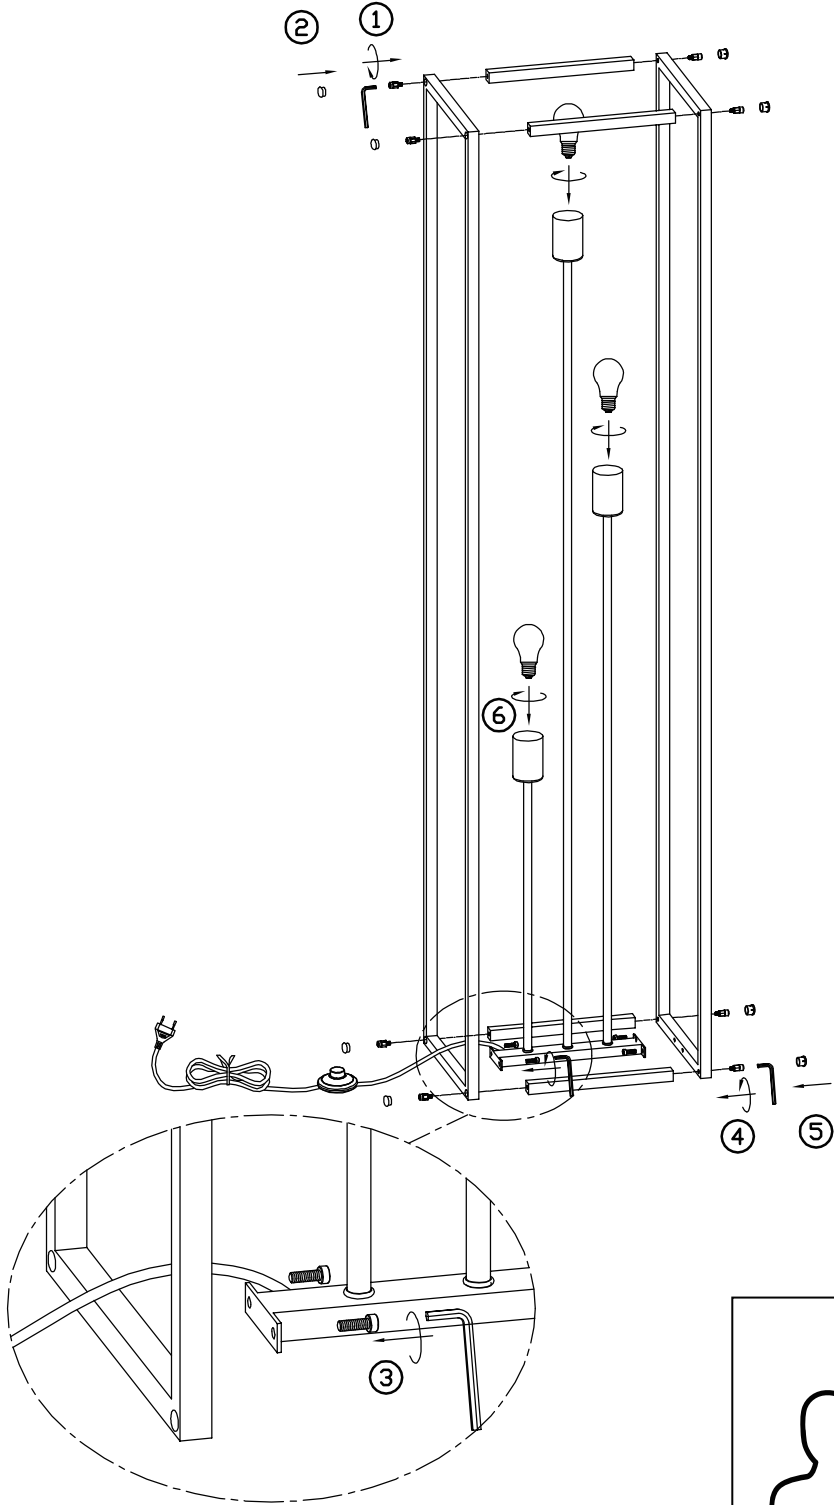

(SR) UPOZORENJE!

Prije početka montaže, pažljivo pročitajte sigurnosne upute!

230V ~ 50Hz, 3 x E27/ max. 10W

reality-leuchten.de/
R40193032