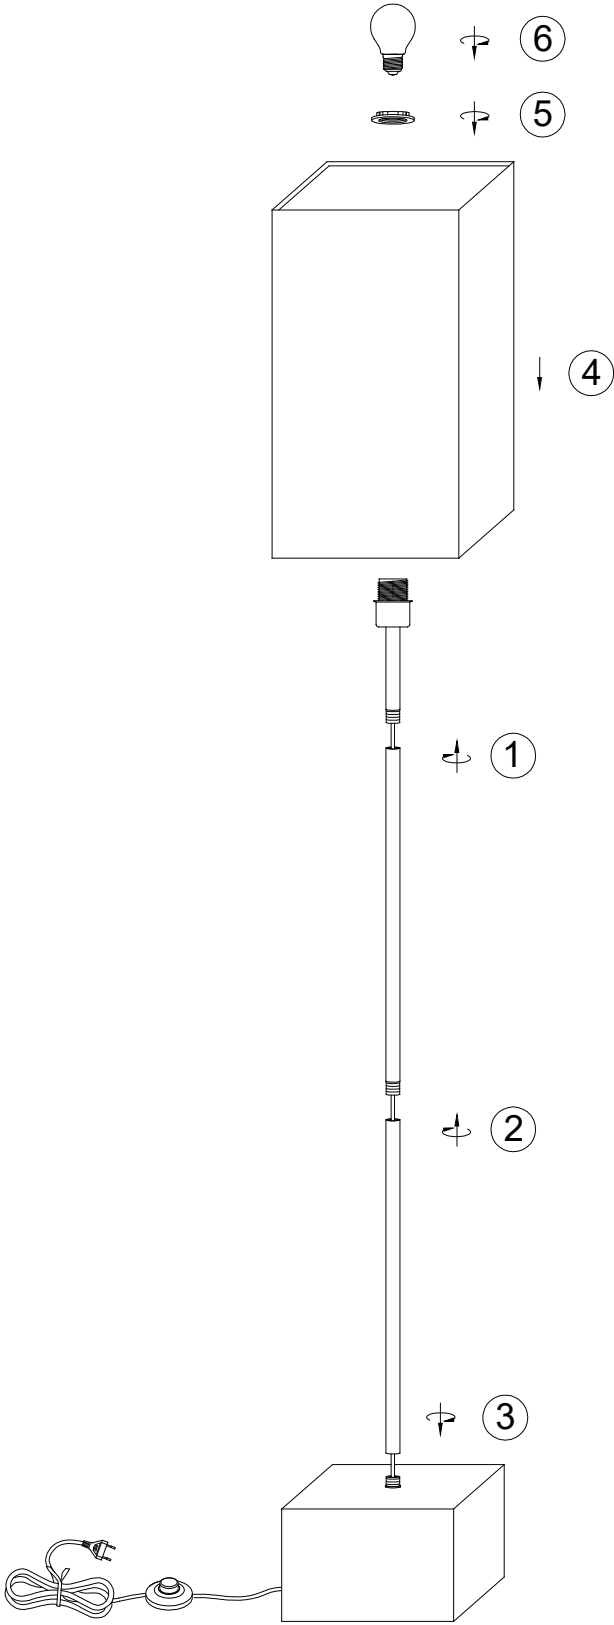

**(UK) ПОПЕРЕДЖЕННЯ!**

Перед розбиранням, будь ласка, уважно прочитайте інструкції з техніки безпеки!

230V ~ 50Hz, 1 x E27/ max. 60W

reality-leuchten.de/  
R40171030