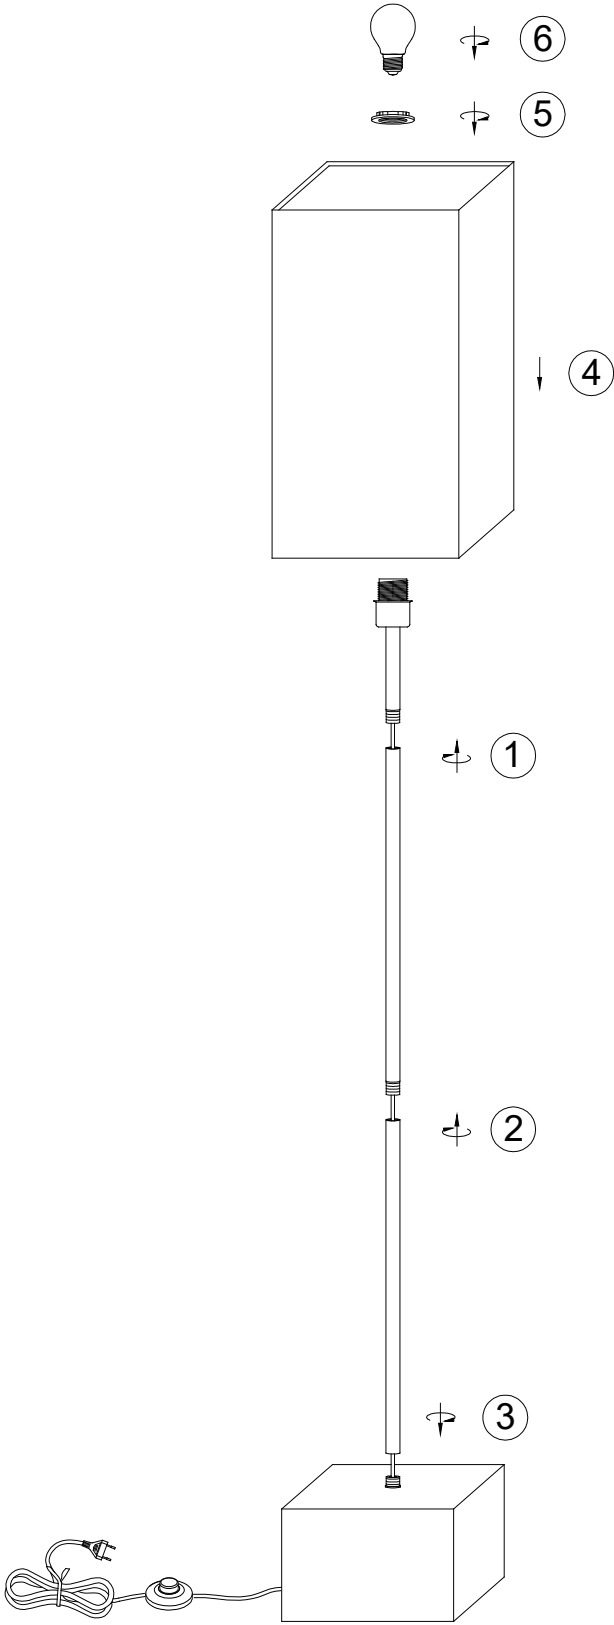

(SR) UPOZORENJE!

Prije početka montaže, pažljivo pročitajte sigurnosne upute!

(UK) ПОПЕРЕДЖЕННЯ!

Перед розбиранням, будь ласка, уважно прочитайте інструкції з техніки безпеки!

230V ~ 50Hz, 1 x E27/ max. 60W