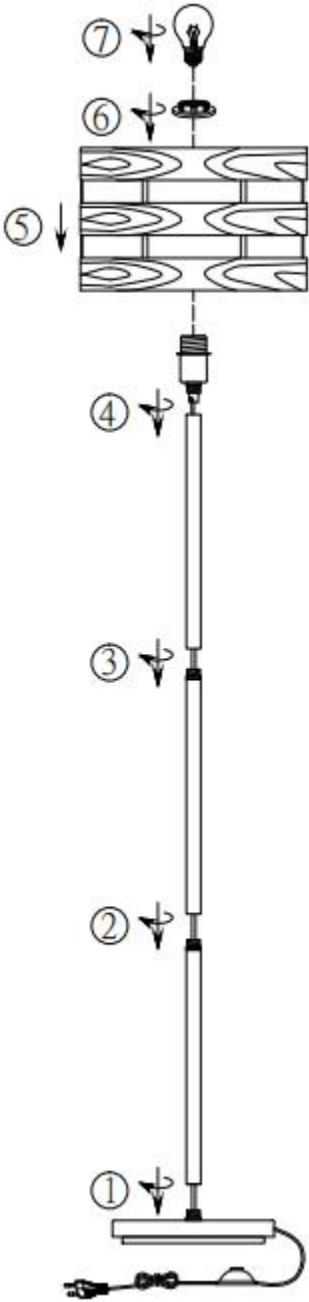

(SR) UPOZORENJE!

Prije početka montaže, pažljivo pročitajte sigurnosne upute!

reality-leuchten.de/
R40141067

230V ~ 50Hz, 1 x E27/max. 40W