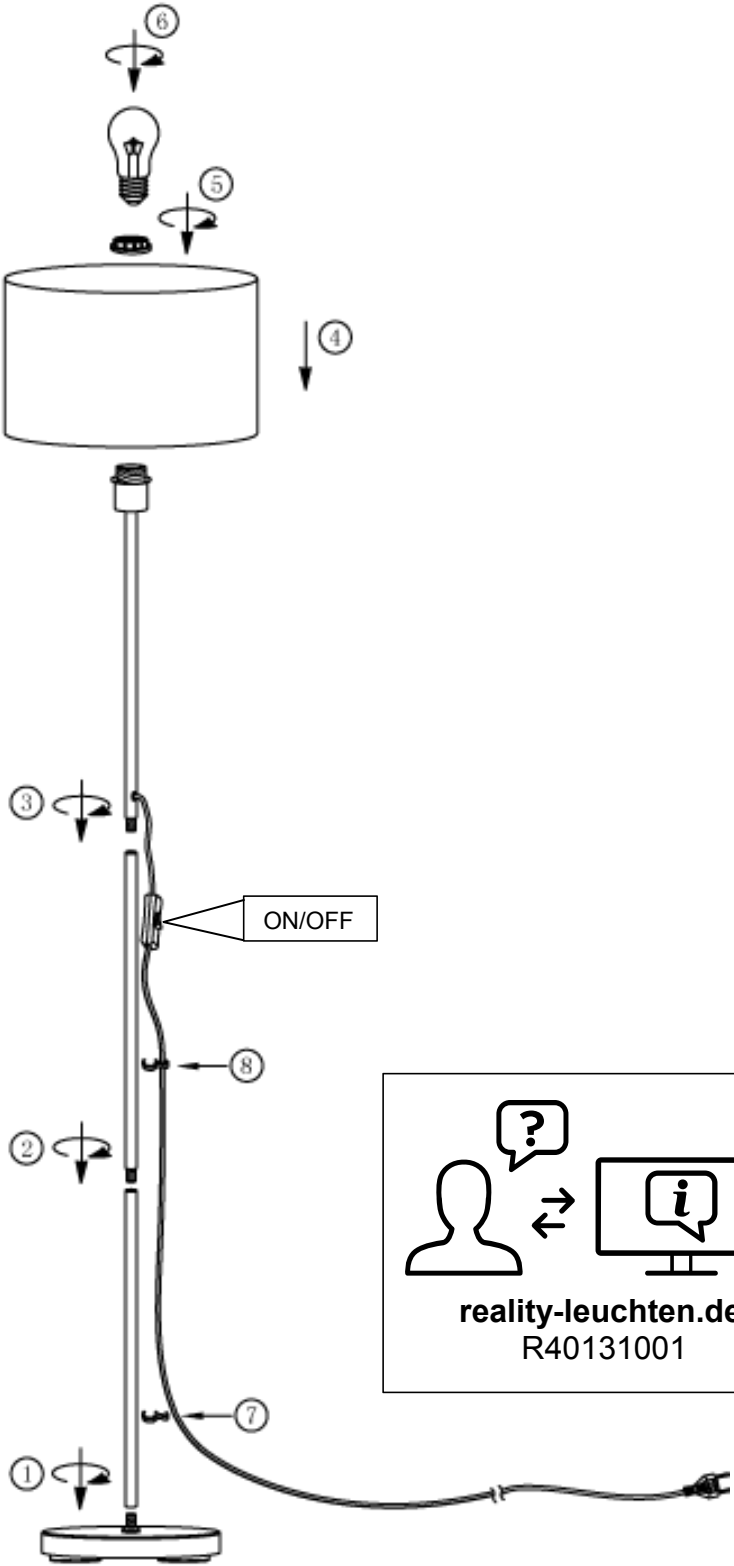

(SR) UPOZORENJE!

Prije početka montaže, pažljivo pročitajte sigurnosne upute!

230V~ 50Hz, 1xE27/max. 42W