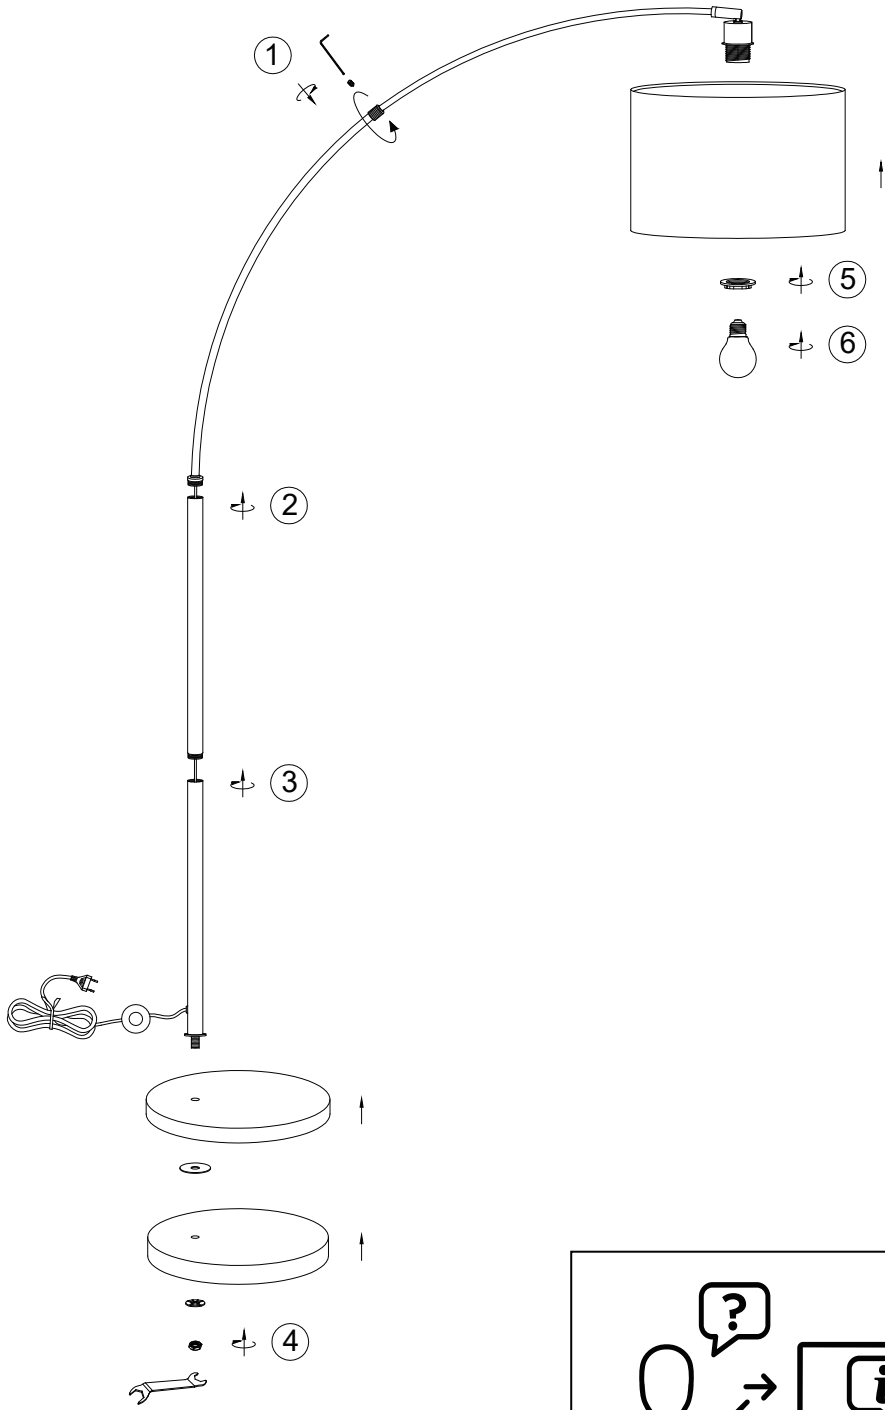

(SR) UPOZORENJE!

Prije početka montaže, pažljivo pročitajte sigurnosne upute!

(UK) ПОПЕРЕДЖЕННЯ!

Перед розбиранням, будь ласка, уважно прочитайте інструкції з техніки безпеки!

230V ~ 50Hz, 1 x E27/ max. 10W