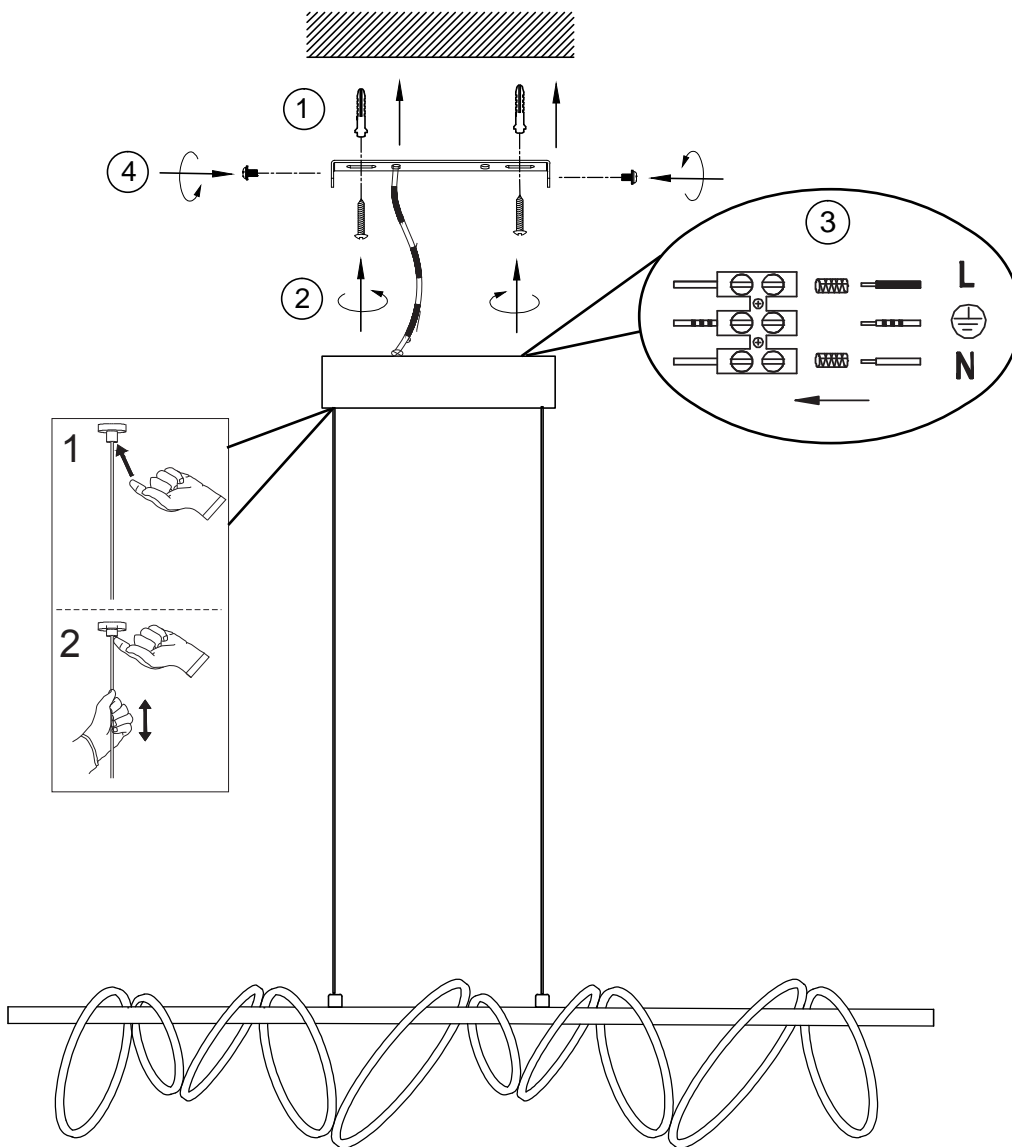

(SR) UPOZORENJE!

Prije početka montaže, pažljivo pročitajte sigurnosne upute!

230V~ 50Hz, 1 x LED 18W

reality-leuchten.de/
R32081131