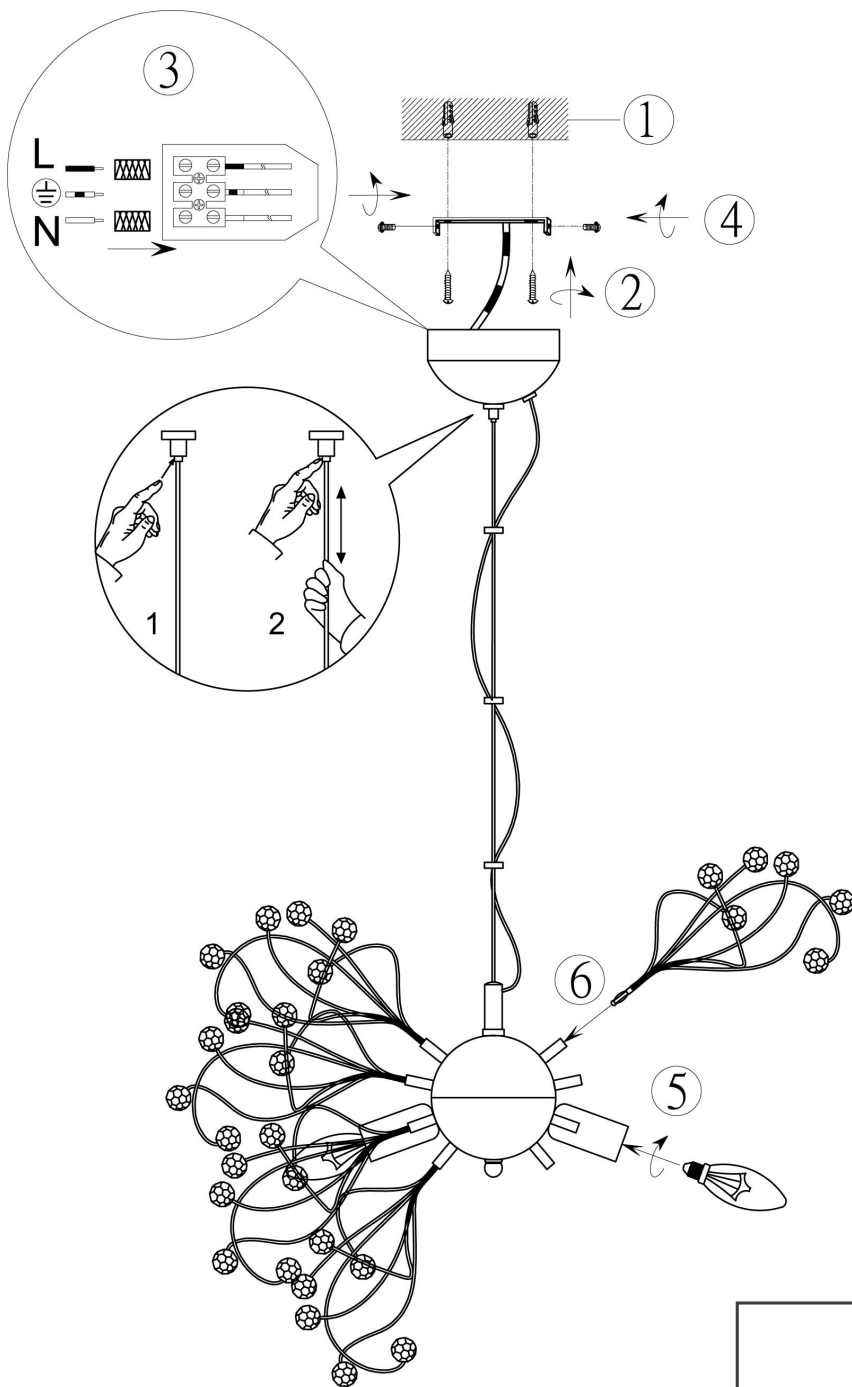

(SR) UPOZORENJE!

Prije početka montaže, pažljivo pročitajte sigurnosne upute!

(UK) ПОПЕРЕДЖЕННЯ!

Перед розбиранням, будь ласка, уважно прочитайте інструкції з техніки безпеки!

RL

live your light

**230V ~ 50Hz,
5 x E14/max. 25W**