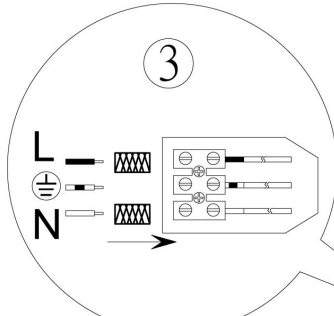

(SR) UPOZORENJE!

Prije početka montaže, pažljivo pročitajte sigurnosne upute!

(UK) ПОПЕРЕДЖЕННЯ!

Перед розбиранням, будь ласка, уважно прочитайте інструкції з техніки безпеки!

RL

live your light

**230V ~ 50Hz,
5 x E14/max. 25W**