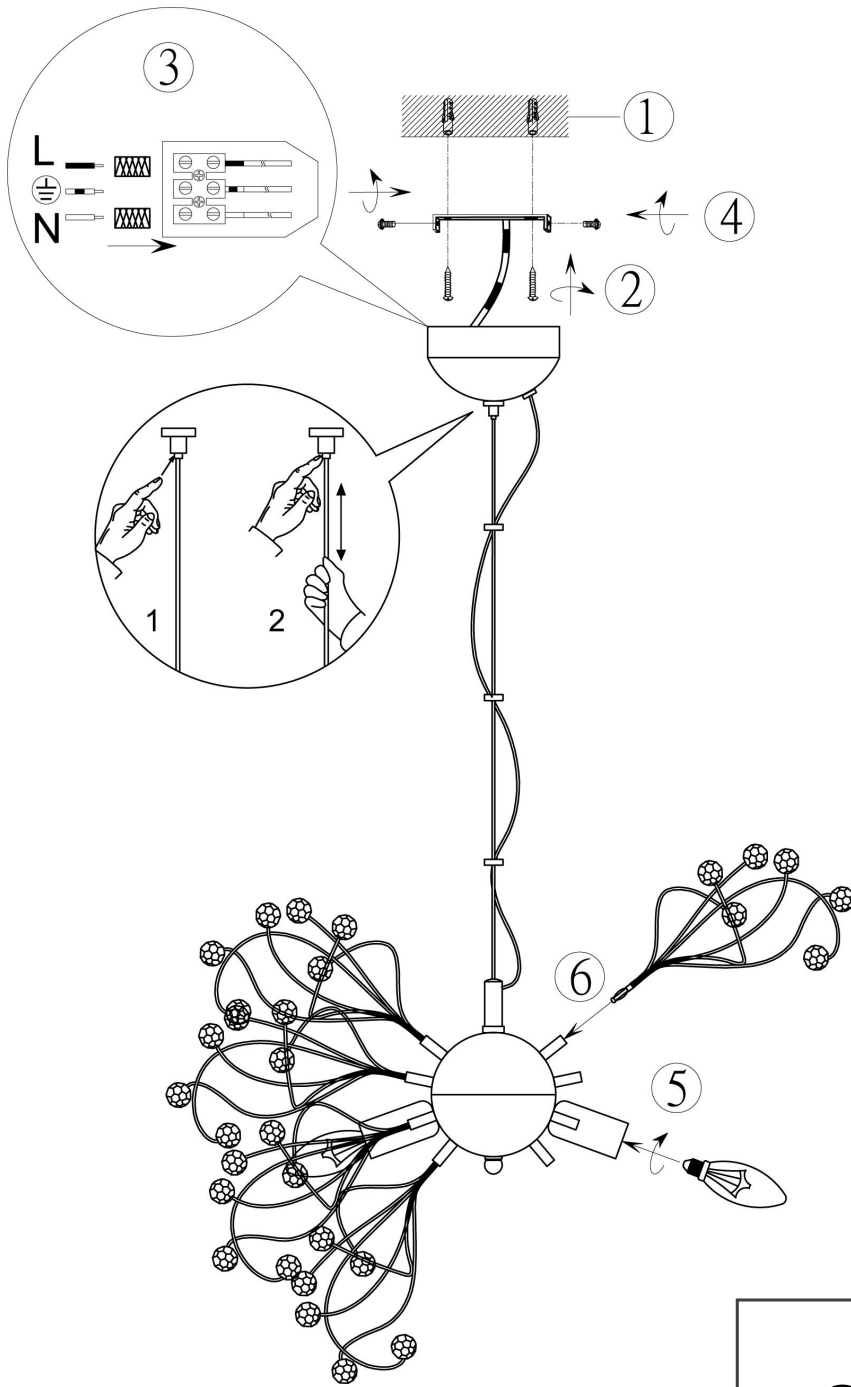

(SR) UPOZORENJE!

Prije početka montaže, pažljivo pročitajte sigurnosne upute!

(UK) ПОПЕРЕДЖЕННЯ!

Перед розбиранням, будь ласка, уважно прочитайте інструкції з техніки безпеки!

RL

live your light

**230V ~ 50Hz,
5 x E14/max. 25W**