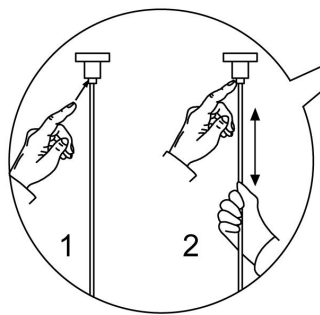

(SR) UPOZORENJE!

Prije početka montaže, pažljivo pročitajte sigurnosne upute!

(UK) ПОПЕРЕДЖЕННЯ!

Перед розбиранням, будь ласка, уважно прочитайте інструкції з техніки безпеки!

RL

live your light

**230V ~ 50Hz,
5 x E14/max. 25W**