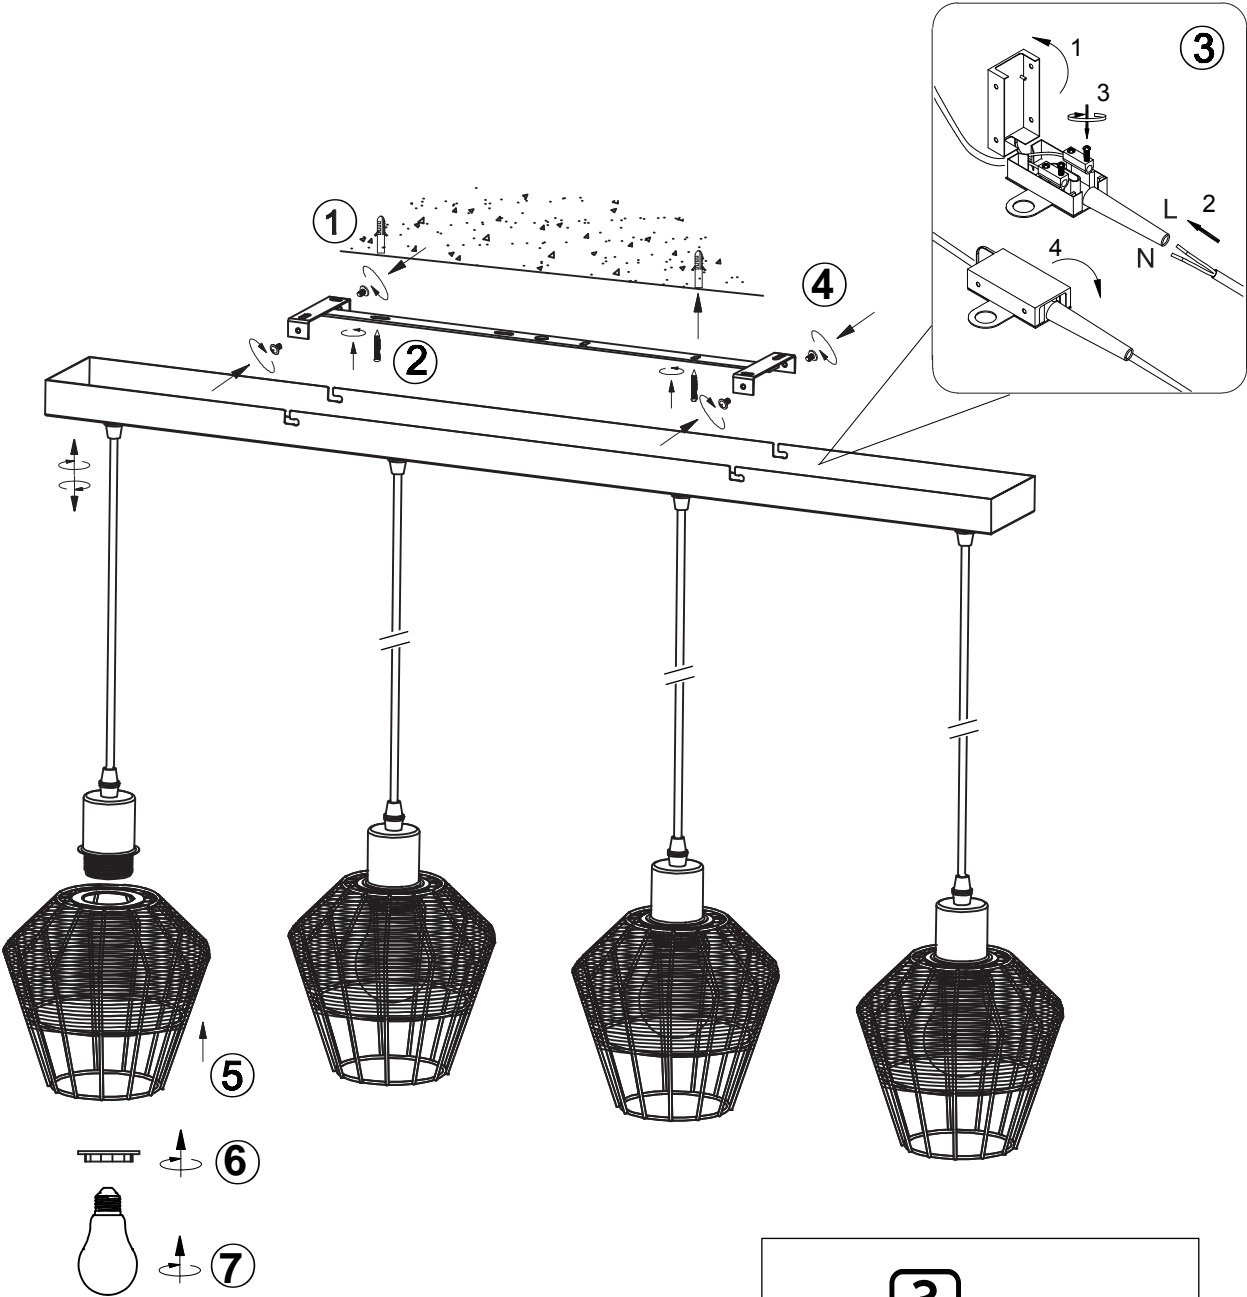

**(UK) ПОПЕРЕДЖЕННЯ!**

Перед розбиранням, будь ласка, уважно прочитайте інструкції з техніки безпеки!

230V~50Hz, 4 x E27 max.40W

reality-leuchten.de/  
R31264036