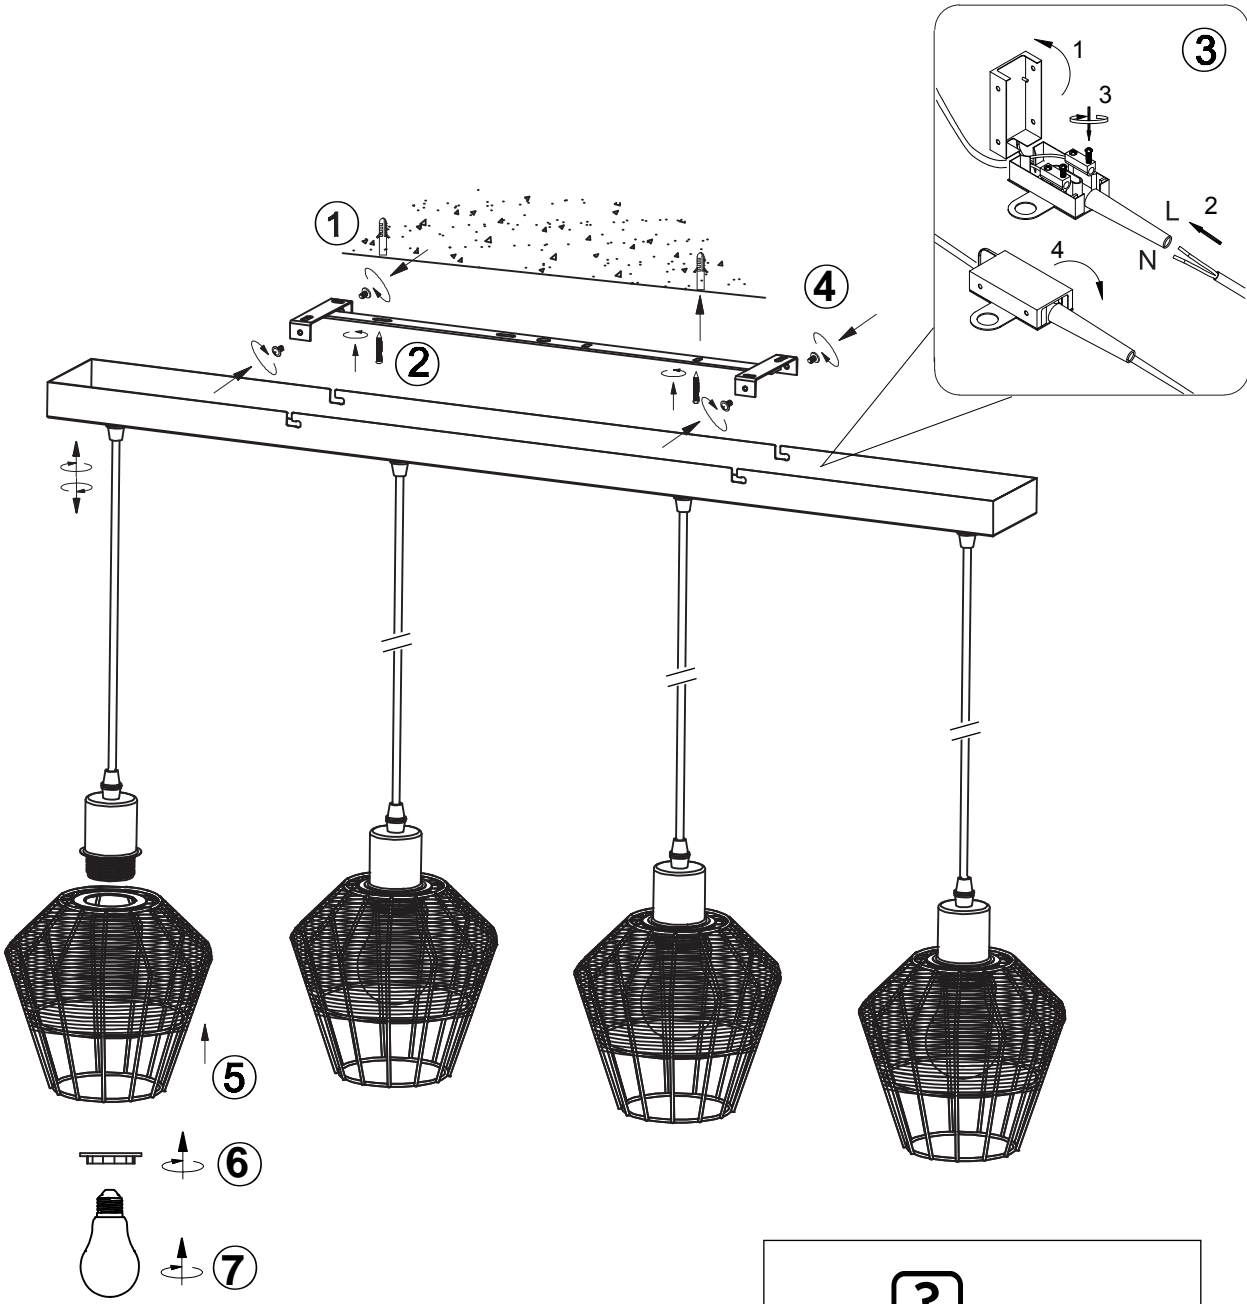

(SR) UPOZORENJE!

Prije početka montaže, pažljivo pročitajte sigurnosne upute!

(UK) ПОПЕРЕДЖЕННЯ!

Перед розбиранням, будь ласка, уважно прочитайте інструкції з техніки безпеки!

230V~50Hz, 4 x E27 max.40W

reality-leuchten.de/
R31264036