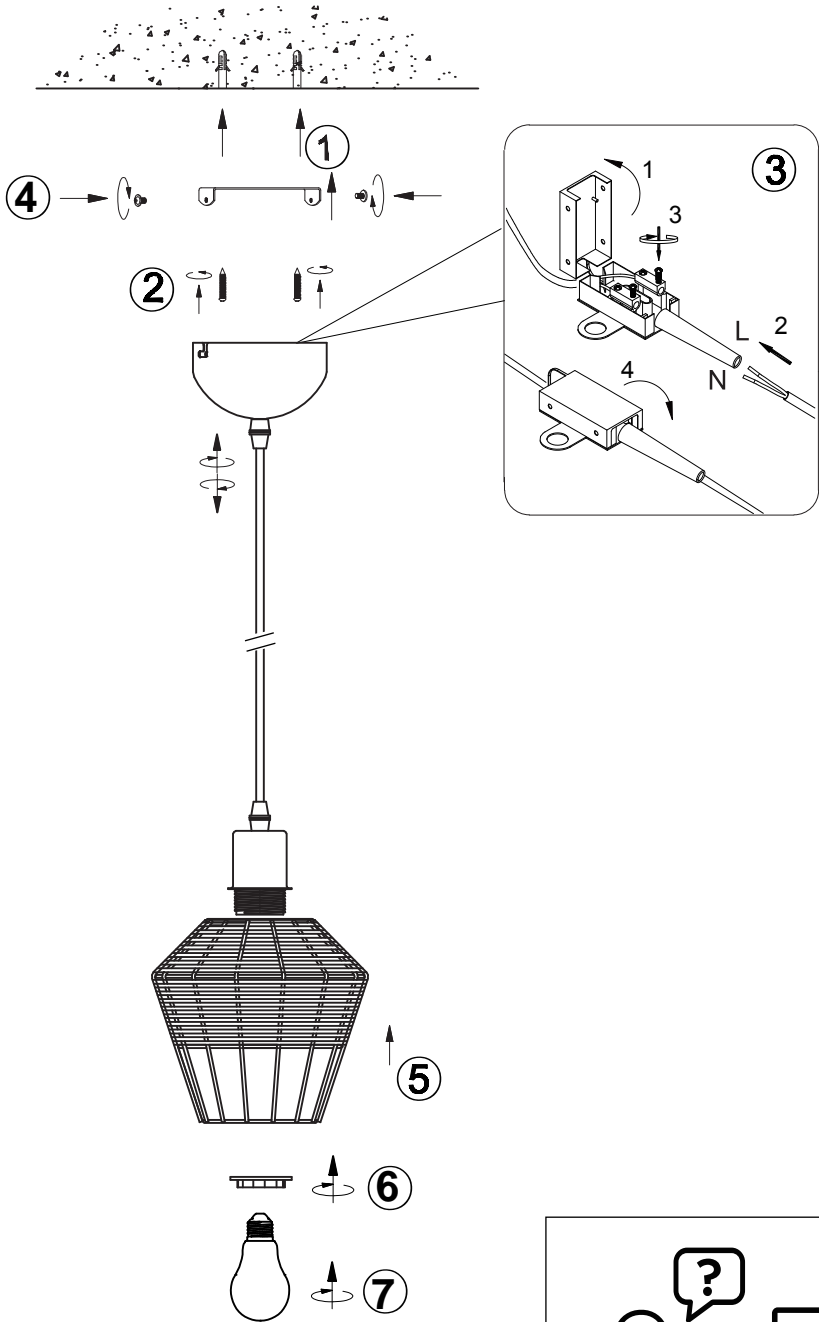

(SR) UPOZORENJE!

Prije početka montaže, pažljivo pročitajte sigurnosne upute!

(UK) ПОПЕРЕДЖЕННЯ!

Перед розбиранням, будь ласка, уважно прочитайте інструкції з техніки безпеки!

230V~50Hz, 1 x E27 max.40W

reality-leuchten.de/
R31261036