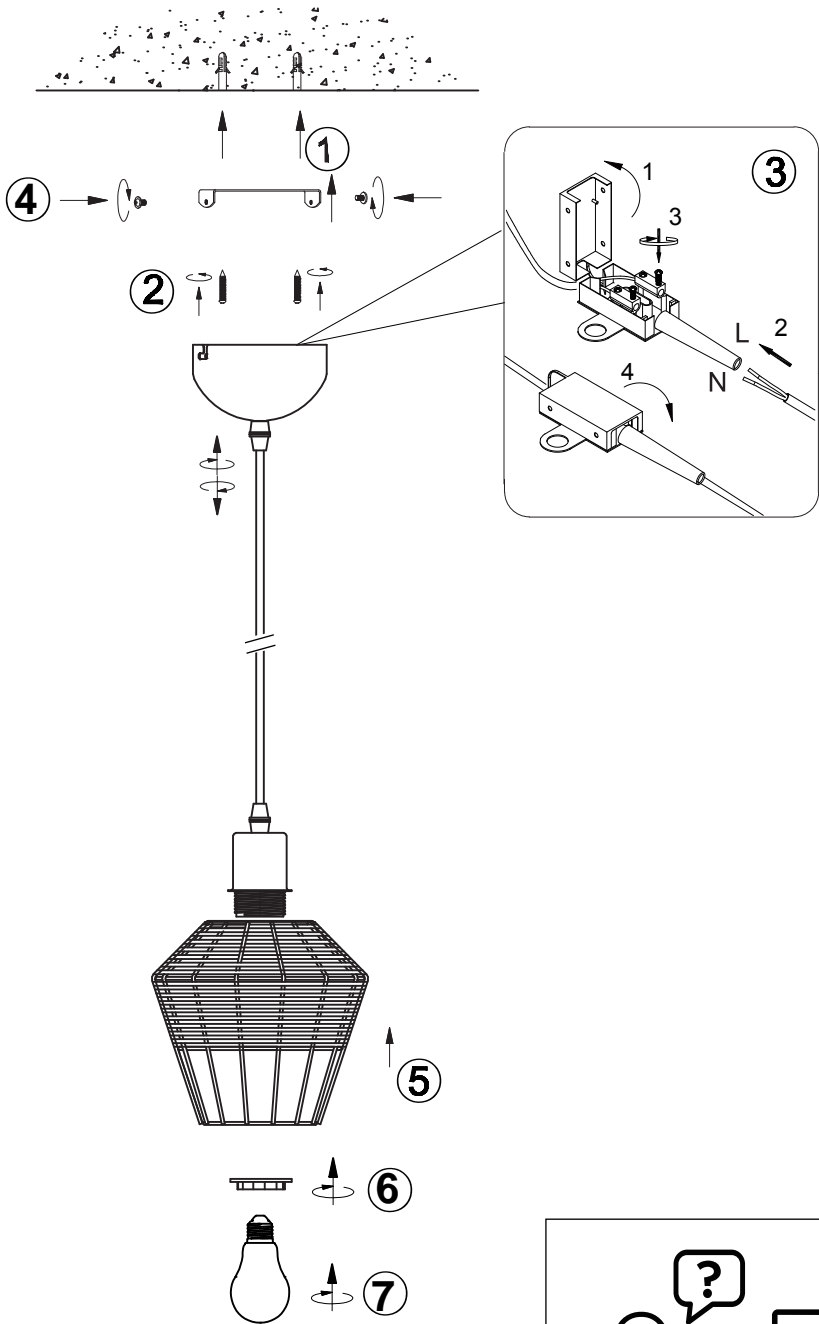

(SR) UPOZORENJE!

Prije početka montaže, pažljivo pročitajte sigurnosne upute!

(UK) ПОПЕРЕДЖЕННЯ!

Перед розбиранням, будь ласка, уважно прочитайте інструкції з техніки безпеки!

230V~50Hz, 1 x E27 max.40W

reality-leuchten.de/
R31261036