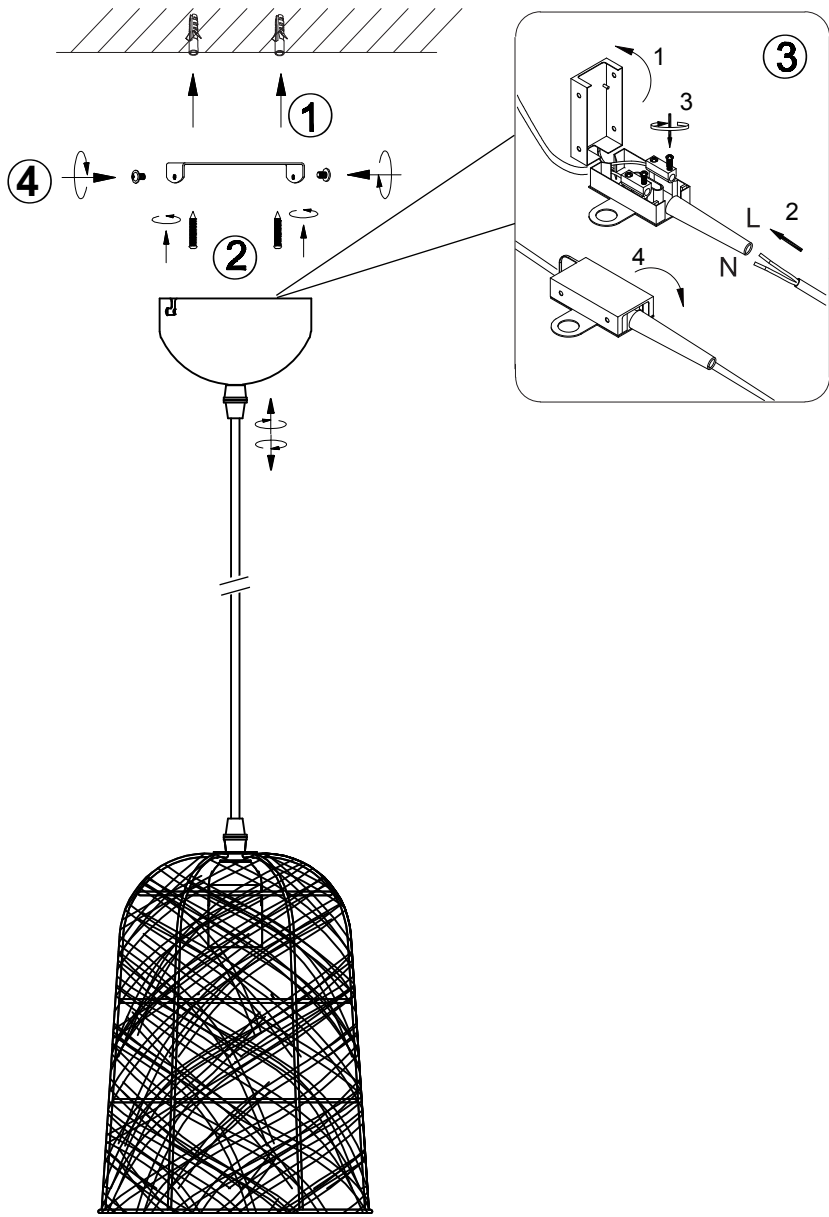

(SR) UPOZORENJE!

Prije početka montaže, pažljivo pročitajte sigurnosne upute!

(UK) ПОПЕРЕДЖЕННЯ!

Перед розбиранням, будь ласка, уважно прочитайте інструкції з техніки безпеки!

230V~50Hz, 1 x E27 max.40W

reality-leuchten.de/
R31141036