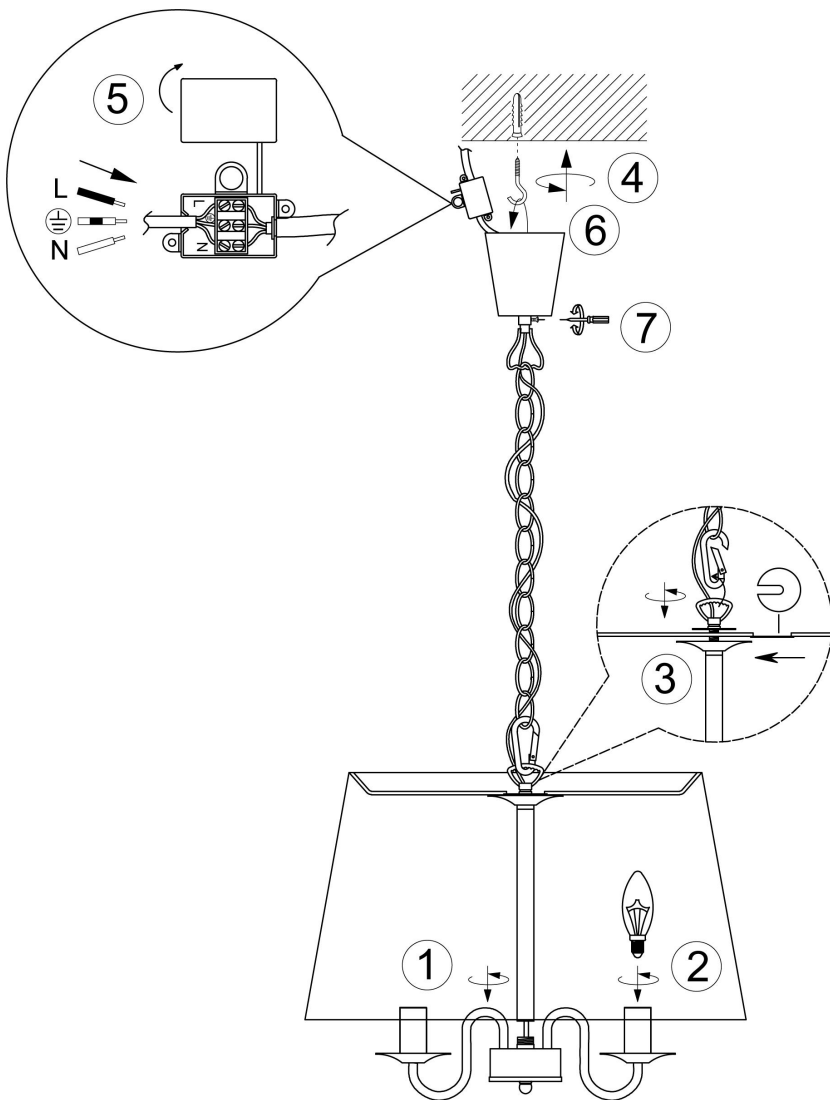

(SR) UPOZORENJE!

Prije početka montaže, pažljivo pročitajte sigurnosne upute!

230V ~ 50Hz, 5 x E14/max. 40W

reality-leuchten.de/
R31035006