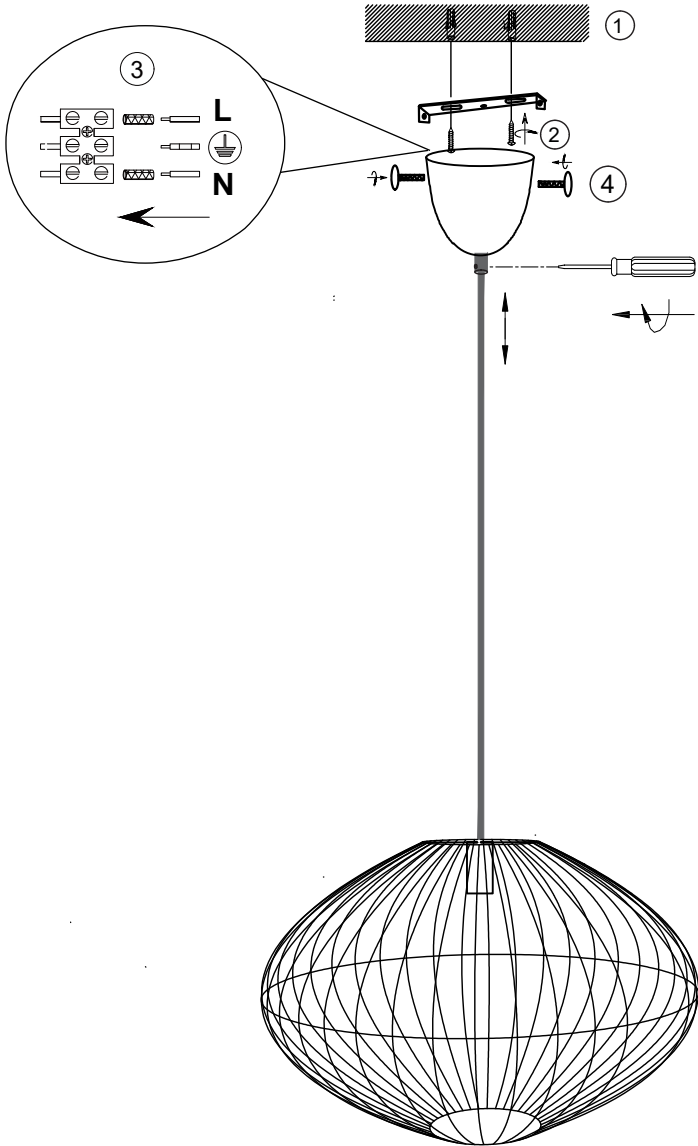

(SR) UPOZORENJE!

Prije početka montaže, pažljivo pročitajte sigurnosne upute!

230V ~ 50Hz, 1 x E27/ max. 40W

reality-leuchten.de/
R30831032