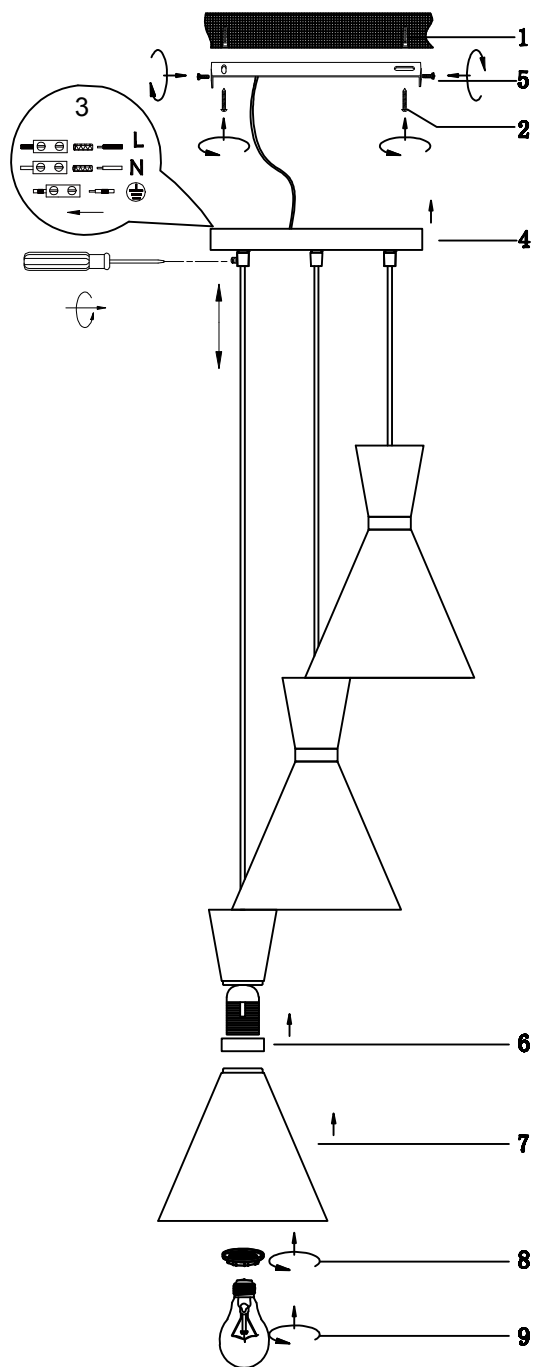

(SR) UPOZORENJE!

Prije početka montaže, pažljivo pročitajte sigurnosne upute!

230V~50Hz, 3 x E27 / max.28W

reality-leuchten.de/
R30783931