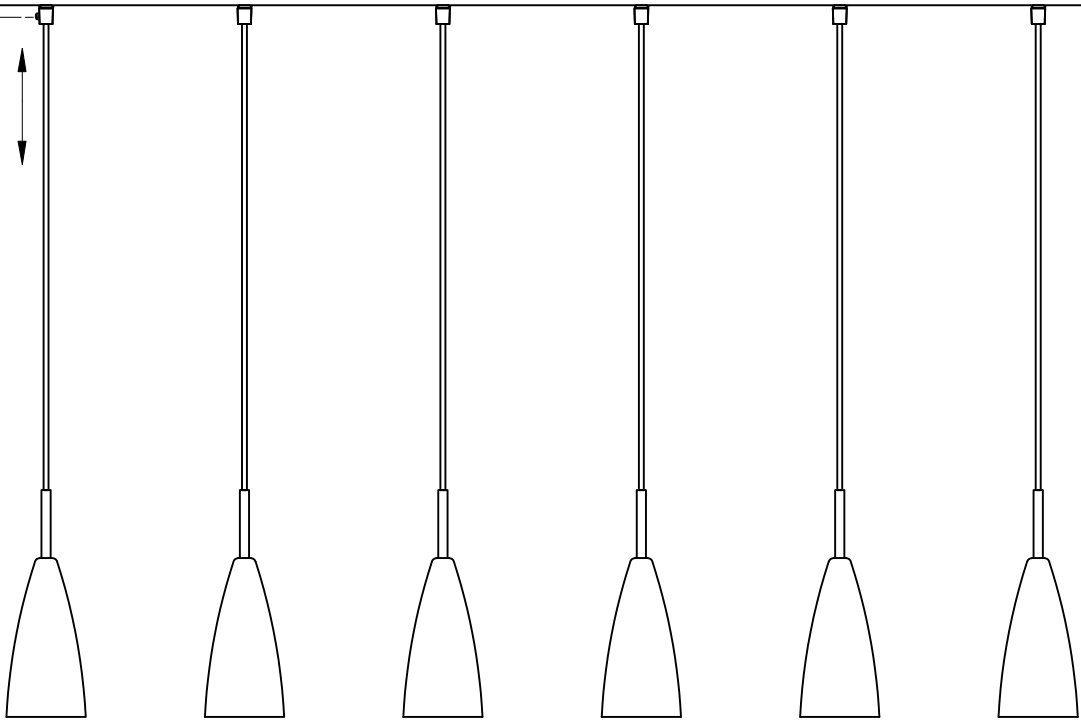

(SR) UPOZORENJE!

Prije početka montaže, pažljivo pročitajte sigurnosne upute!

RL

live your light

230V~ 50Hz, 6 x E14 / max.25W

reality-leuchten.de/
R30696007

IP 20