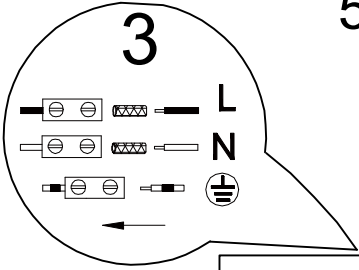

(BA) POZOR!

Prije početka montaže molimo pažljivo pročitajte sigurnosne upute!

(LT) DĖMESIO!

Norėdami saugiai ir teisingai sumontuoti šviestuv vadovaukitės šia instrukcija!

(ET) HOIATUS!

Enne monteerimist lugege ohutusjuhised tähelepanelikult läbi!

(SR) UPOZORENJE!

Prije početka montaže, pažljivo pročitajte sigurnosne upute!

RL

live your light

230V~ 50Hz, 6 x E14 / max.25W

reality-leuchten.de/
R30696007

IP 20