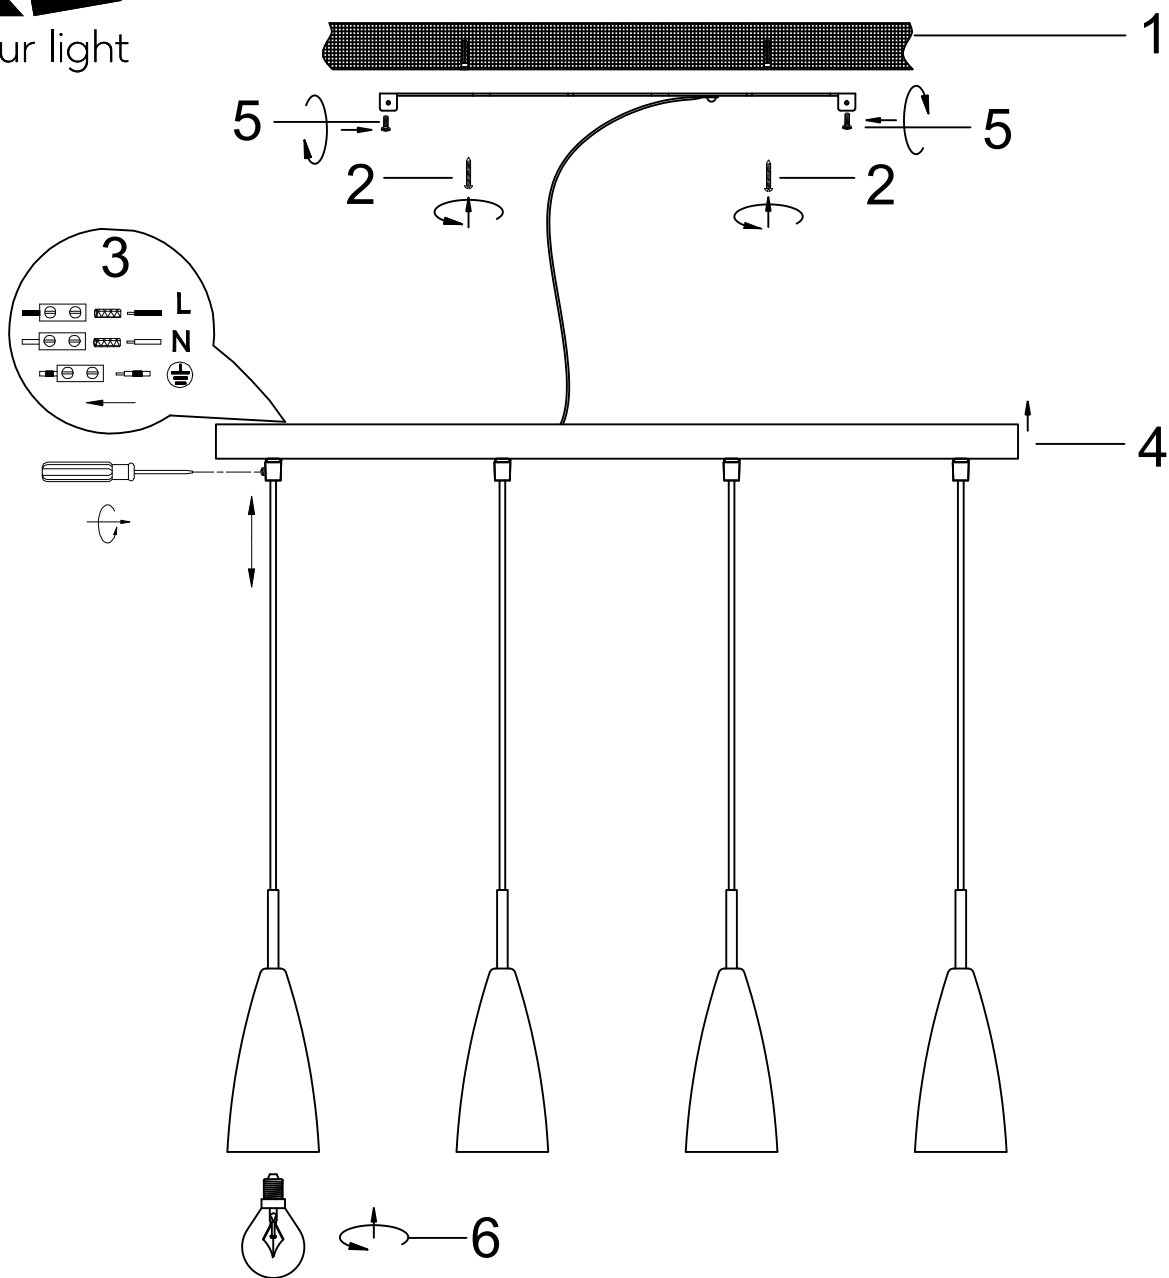

(SR) UPOZORENJE!

Prije početka montaže, pažljivo pročitajte sigurnosne upute!

RL

live your light

230V~ 50Hz, 4 x E14 / max.25W

reality-leuchten.de/
R30694032