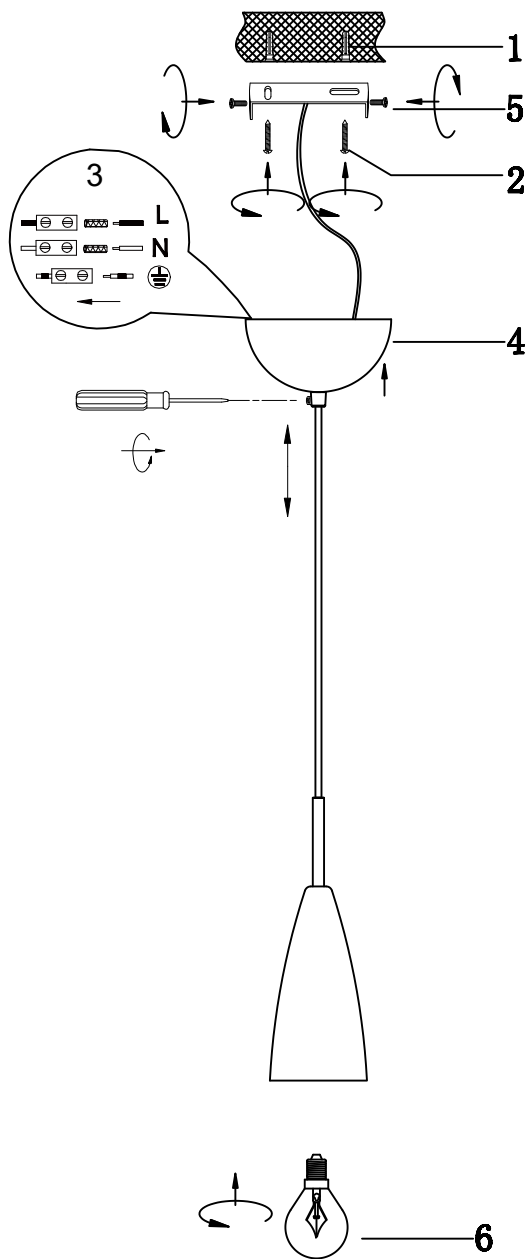

(SR) UPOZORENJE!

Prije početka montaže, pažljivo pročitajte sigurnosne upute!

RL

live your light

230V~ 50Hz, 1 x E14 / max.25W

reality-leuchten.de/
R30691032