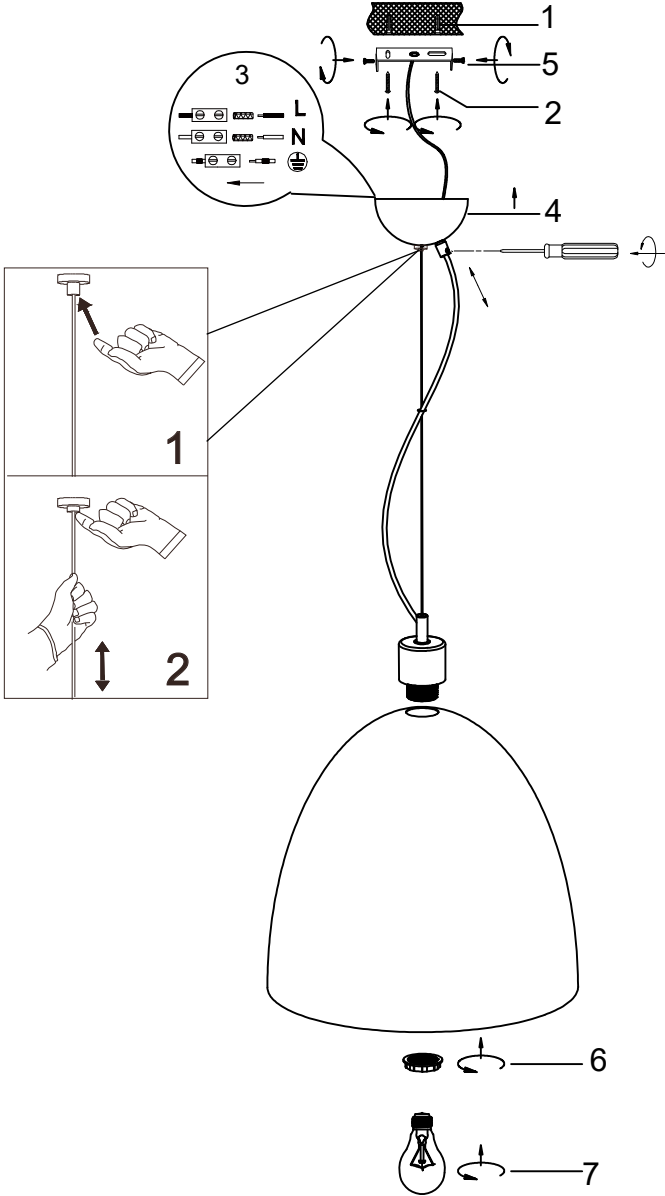

Norėdami saugiai ir teisingai sumontuoti šviestuv vadovaukitės šia instrukcija!

**(ET) HOIATUS!**

Enne monteerimist lugege ohutusjuhised tähelepanelikult läbi!

**(DA) OBS!**

Læs sikkerhedsinformationen nøje, før du monterer produktet!

**(UK) ПОПЕРЕДЖЕННЯ!**

Перед розбиранням, будь ласка, уважно прочитайте інструкції з техніки безпеки!

230V~50Hz, 1xE27 / max.60W

reality-leuchten.de/  
R30681931