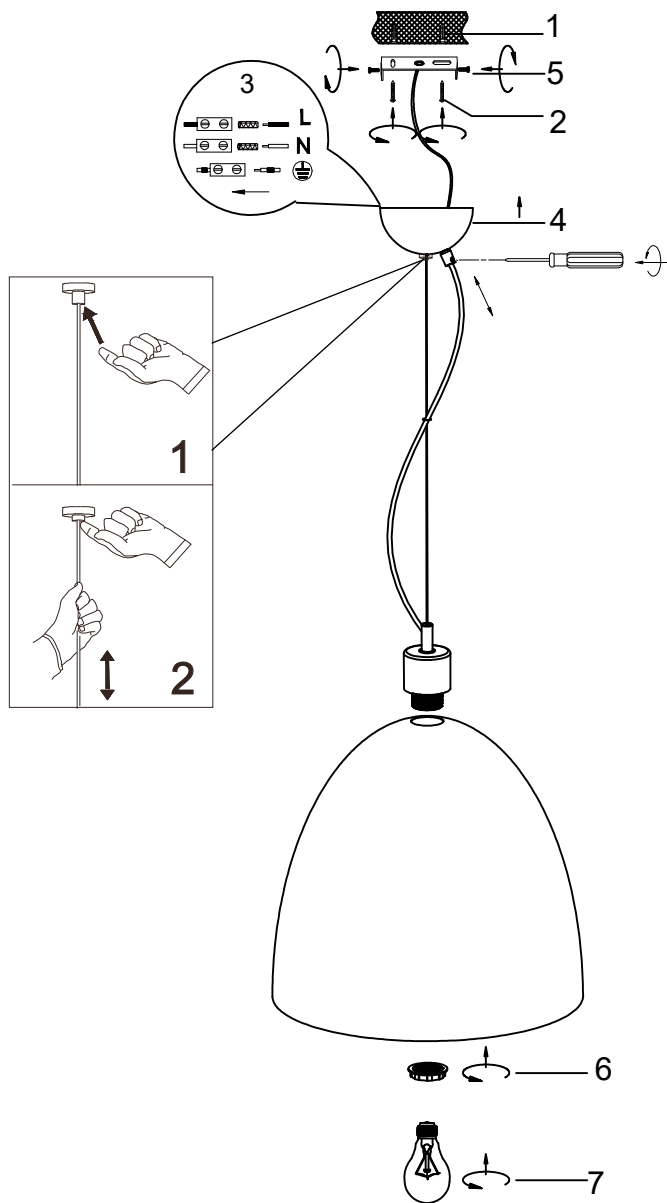

(SR) UPOZORENJE!

Prije početka montaže, pažljivo pročitajte sigurnosne upute!

(UK) ПОПЕРЕДЖЕННЯ!

Перед розбиранням, будь ласка, уважно прочитайте інструкції з техніки безпеки!

230V~50Hz, 1xE27 / max.60W

reality-leuchten.de/
R30681931