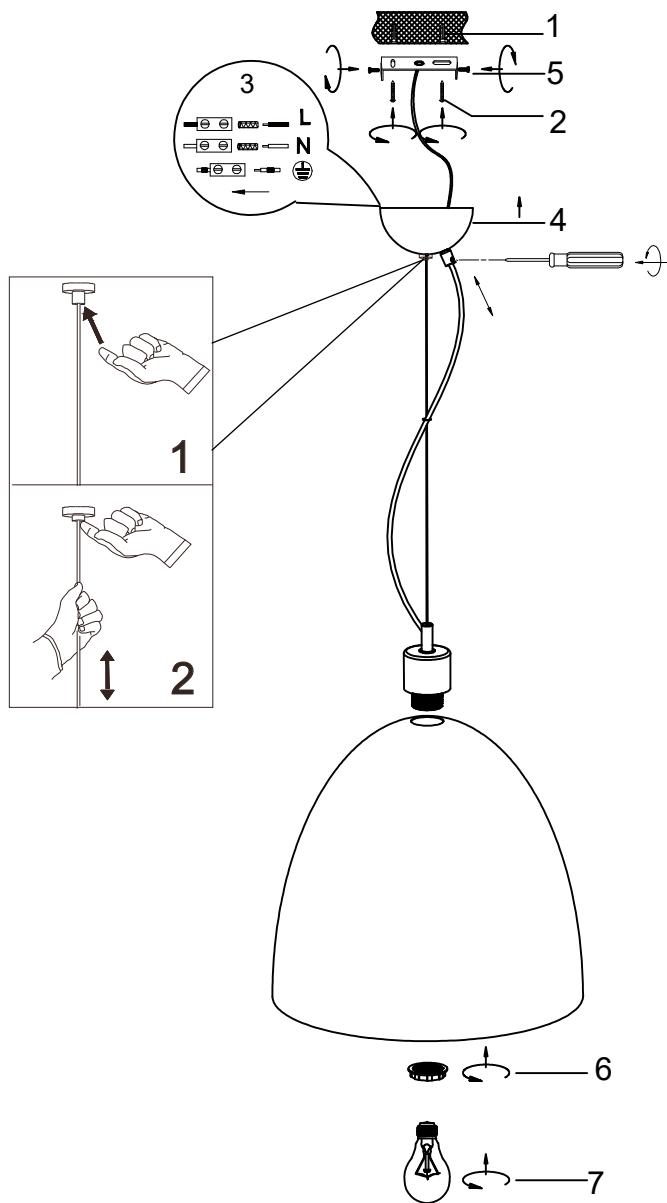

Norėdami saugiai ir teisingai sumontuoti šviestuv vadovaukitės šia instrukcija!

**(ET) HOIATUS!**

Enne monteerimist lugege ohutusjuhised tähelepanelikult läbi!

**(DA) OBS!**

Læs sikkerhedsinformationen nøje, før du monterer produktet!

**(UK) ПОПЕРЕДЖЕННЯ!**

Перед розбиранням, будь ласка, уважно прочитайте інструкції з техніки безпеки!

230V~50Hz, 1xE27 / max.60W

reality-leuchten.de/  
R30681931