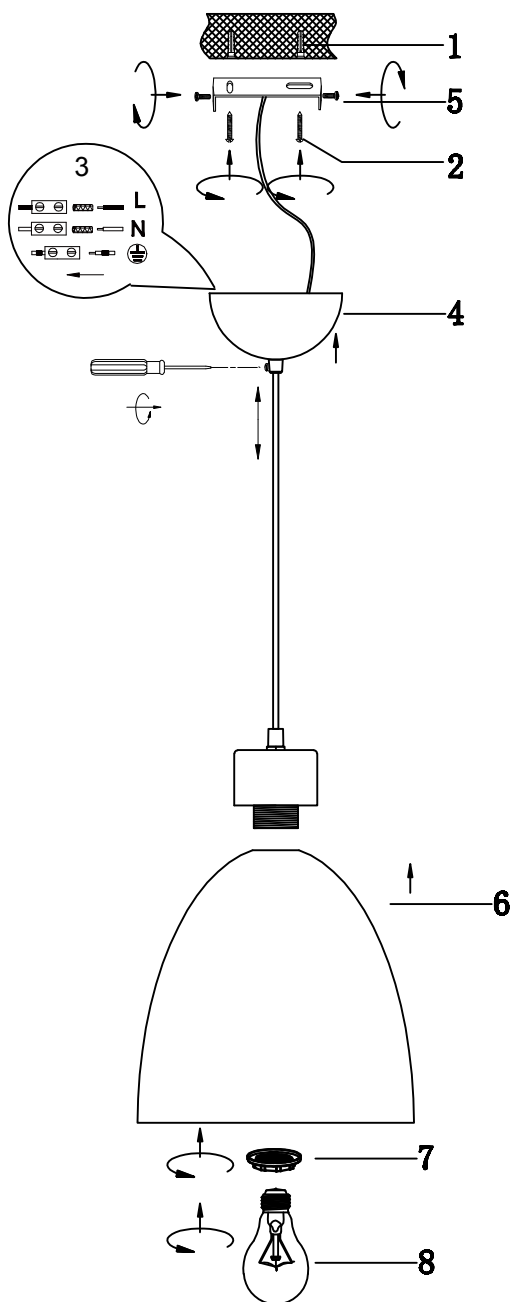

(SR) UPOZORENJE!

Prije početka montaže, pažljivo pročitajte sigurnosne upute!

230V ~ 50Hz, 1x E27 / max. 40W

reality-leuchten.de/
R30681031