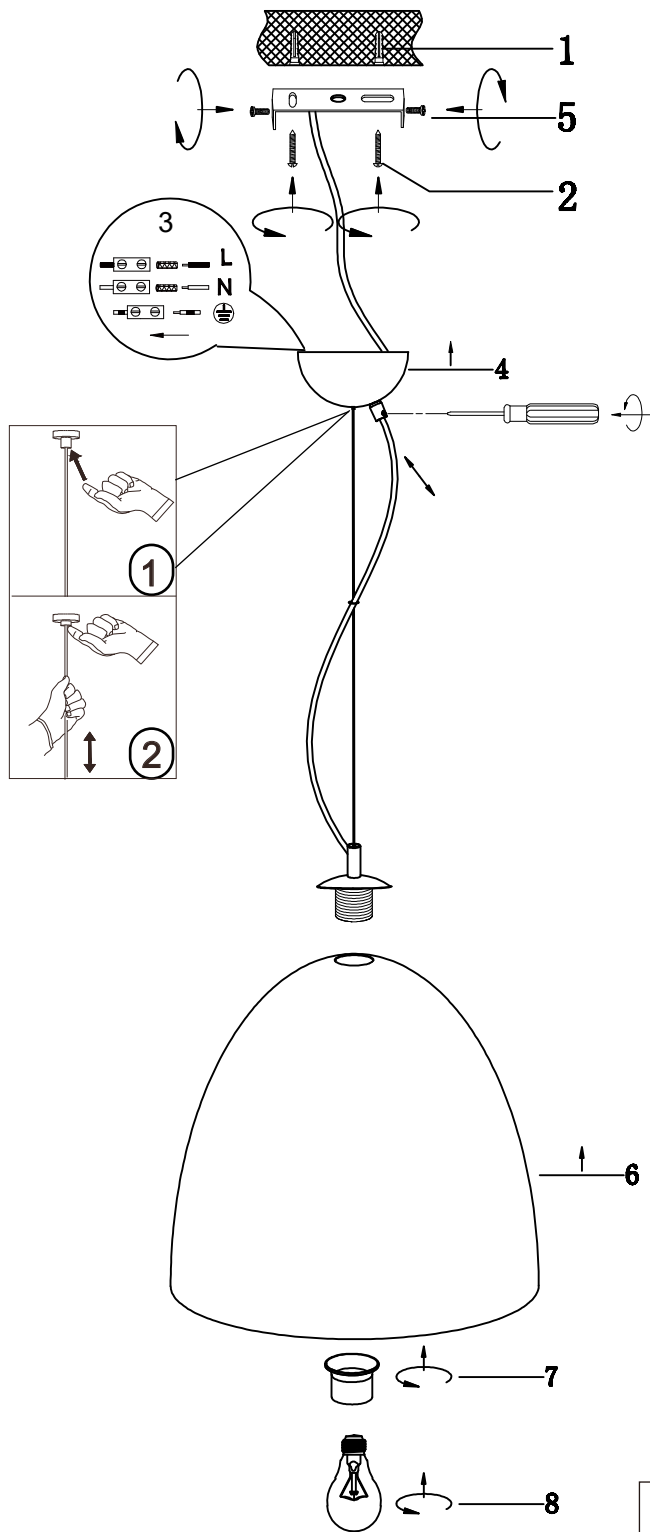

(SR) UPOZORENJE!

Prije početka montaže, pažljivo pročitajte sigurnosne upute!

(UK) ПОПЕРЕДЖЕННЯ!

Перед розбиранням, будь ласка, уважно прочитайте інструкції з техніки безпеки!

230V~50Hz, 1xE27 / max.40W

reality-leuchten.de/
R30661931