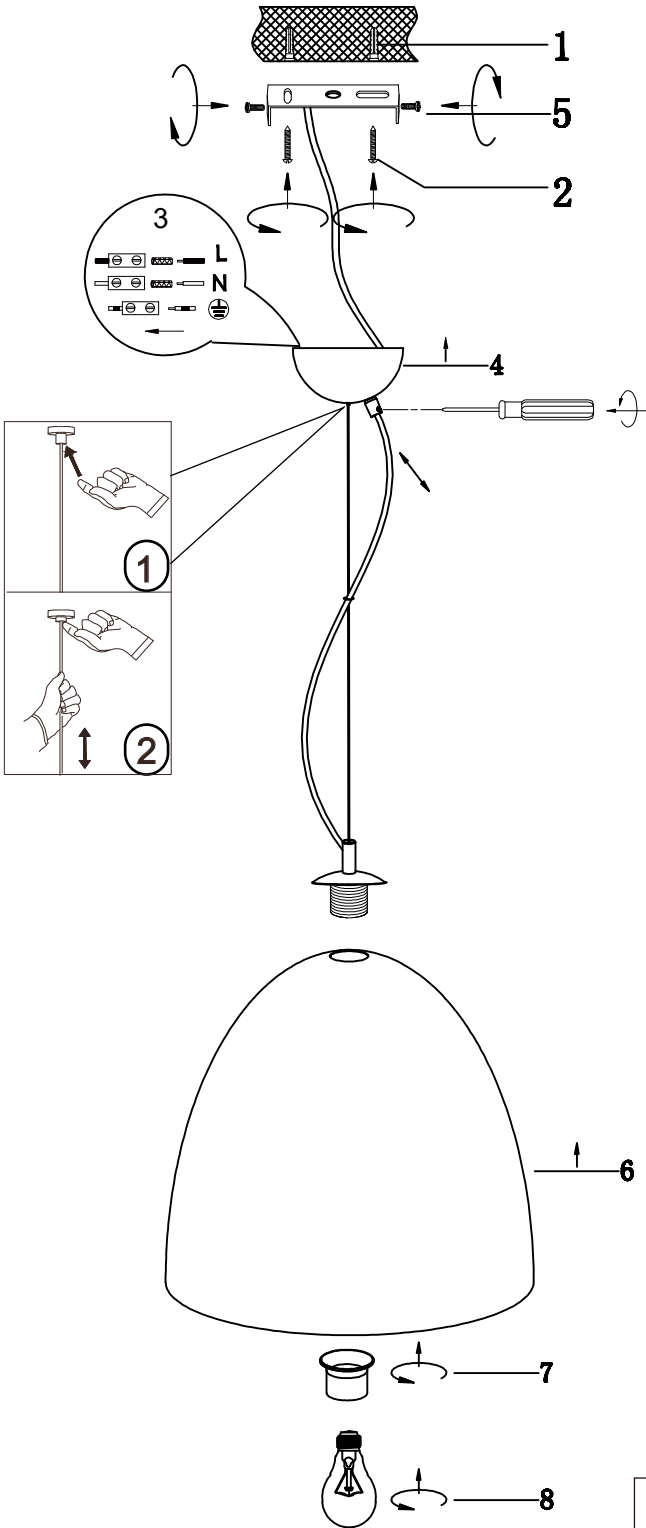

(SR) UPOZORENJE!

Prije početka montaže, pažljivo pročitajte sigurnosne upute!

(UK) ПОПЕРЕДЖЕННЯ!

Перед розбиранням, будь ласка, уважно прочитайте інструкції з техніки безпеки!

230V~50Hz, 1xE27 / max.40W

reality-leuchten.de/
R30661931