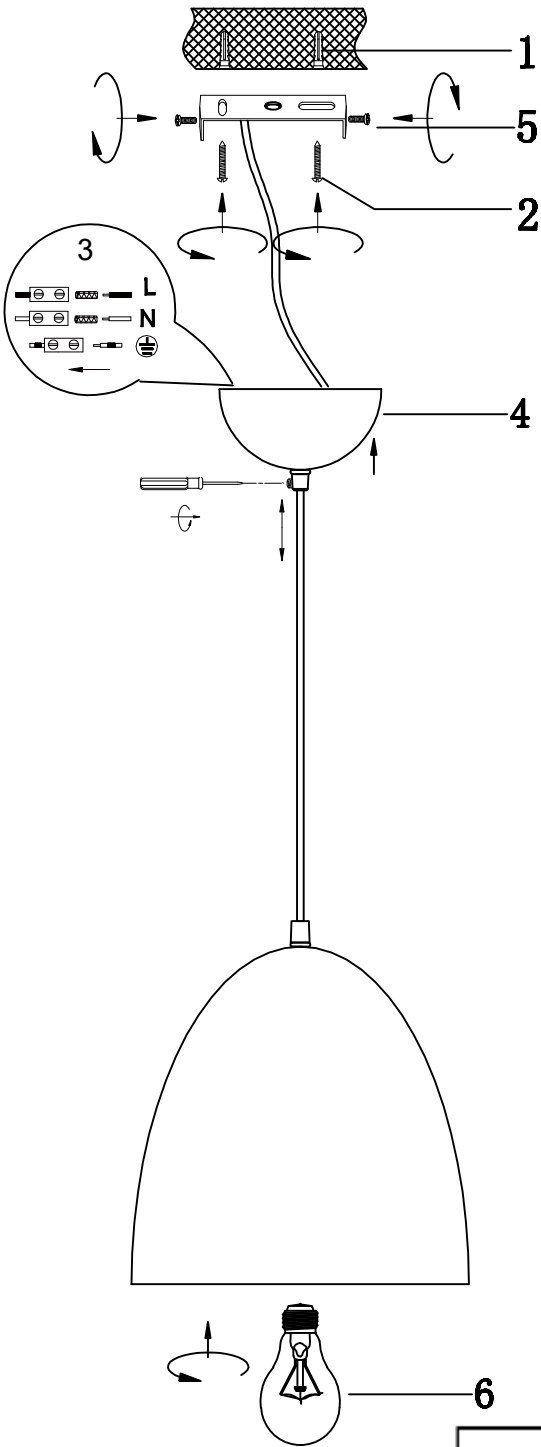

(SR) UPOZORENJE!

Prije početka montaže, pažljivo pročitajte sigurnosne upute!

(UK) ПОПЕРЕДЖЕННЯ!

Перед розбиранням, будь ласка, уважно прочитайте інструкції з техніки безпеки!

230V ~ 50Hz, 1x E27 / max. 40W